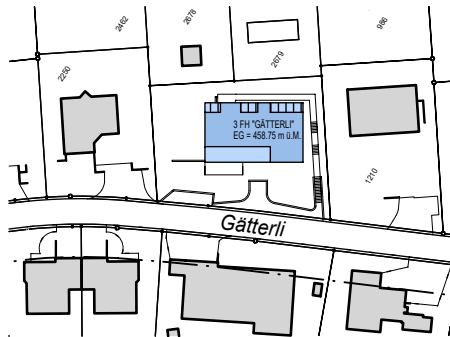

SOCKELGESCHOSS

AT	
EG	
SG	
EH	

Alle Bodenflächen (BF) in diesem Plan sind Zirkaflächen

KONTAKT

Kasernenstrasse 19
CH-8180 Bülach

Verkauf: 043 377 17 77
Zentrale: 043 377 17 17

verkauf@omag.ch