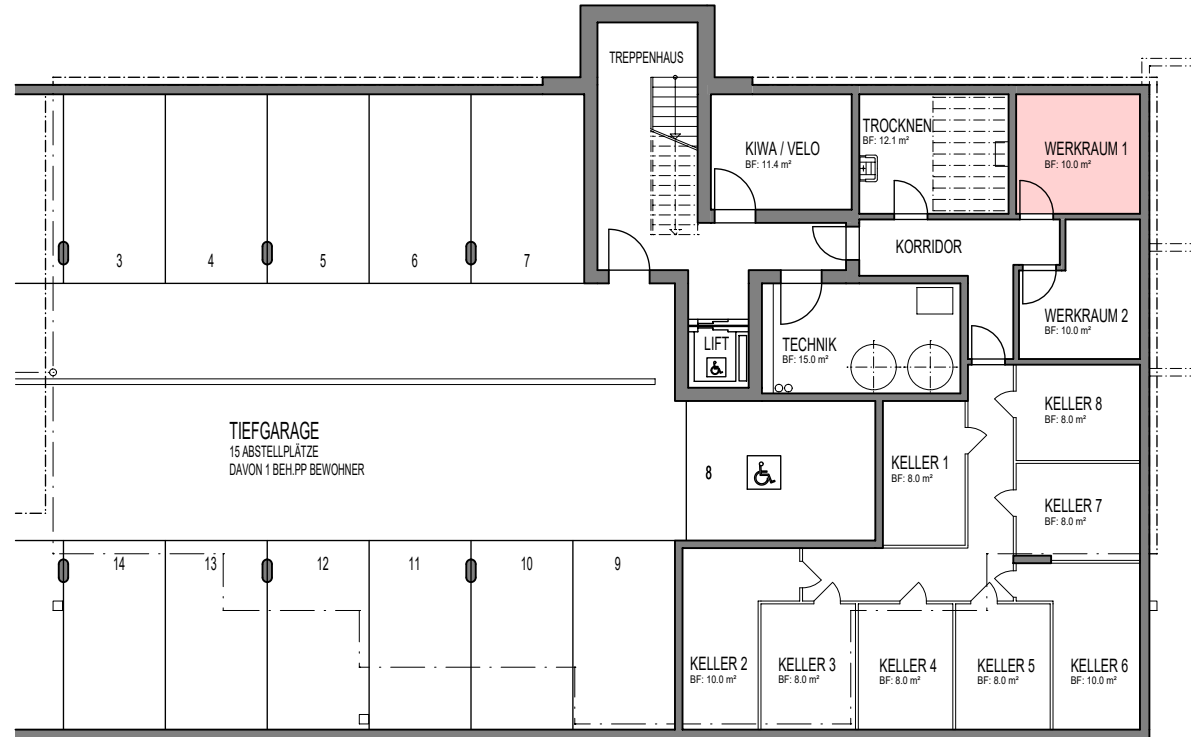

WERKRAUM 1

0 2 5 10

Alle Bodenflächen (BF) in diesem Plan sind Zirkflächen

KONTAKT

Kasernenstrasse 19
CH-8180 Bülach

Verkauf : 043 377 17 77

Zentrale: 043 377 17 17

verkauf@omag.ch