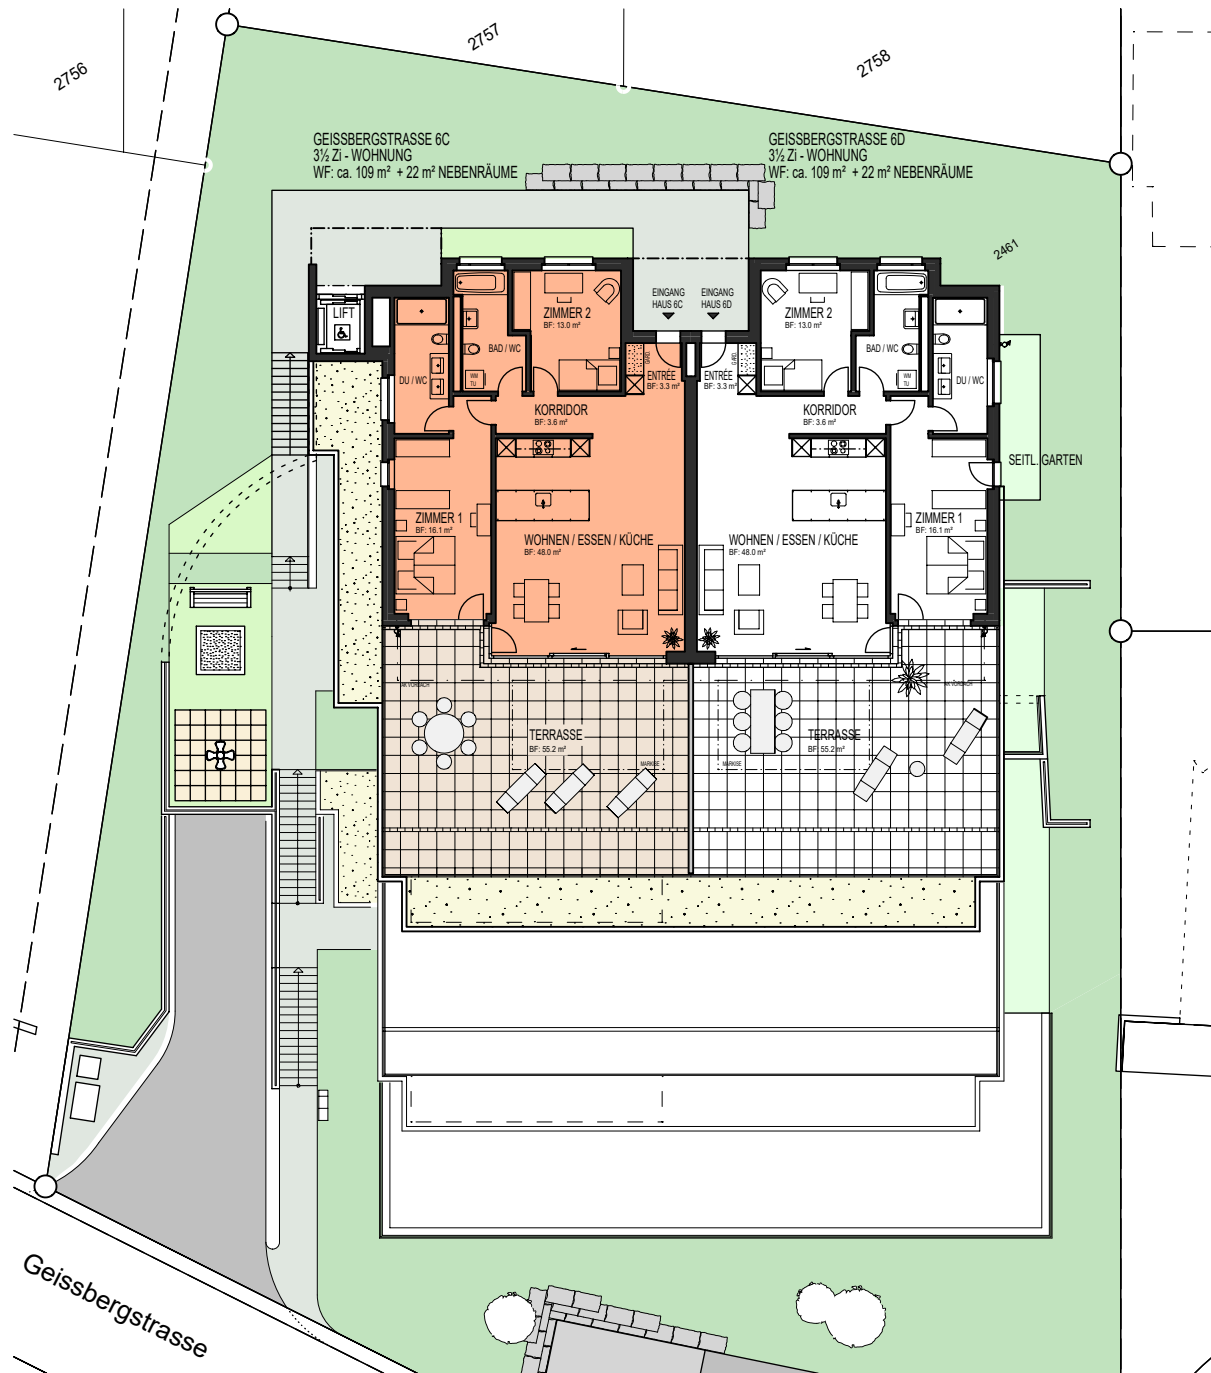

GEISSBERGSTR. 6C/6D

GEISSBERGSTR. 6B

GEISSBERGSTR. 6A

0 2 5 10

Alle Bodenflächen (BF) in diesem Plan sind Zirkflächen

KONTAKT

Kasernenstrasse 19
CH-8180 Bülach

Verkauf: 043 377 17 77
Zentrale: 043 377 17 17