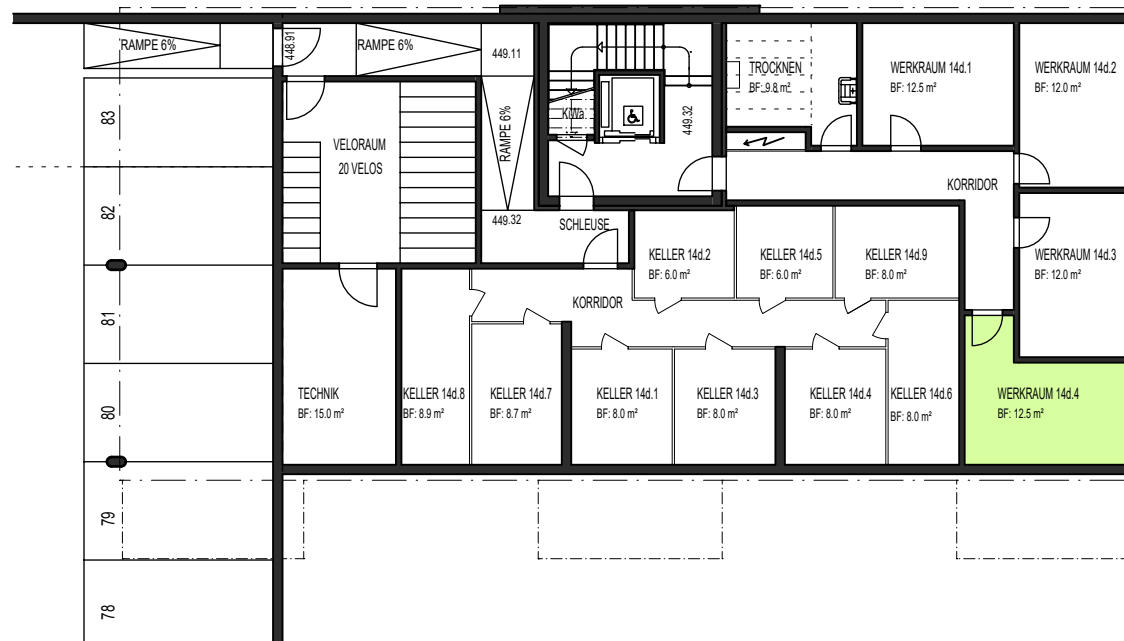

WERKRAUM 14d.4

0 | 2 | 5 | 10 |

Alle Bodenflächen (BF) in diesem Plan sind Zirkafächen

KONTAKT

Kasernenstrasse 19
CH-8180 Bülach

Verkauf: 043 377 17 77
Zentrale: 043 377 17 17

verkauf@omag.ch