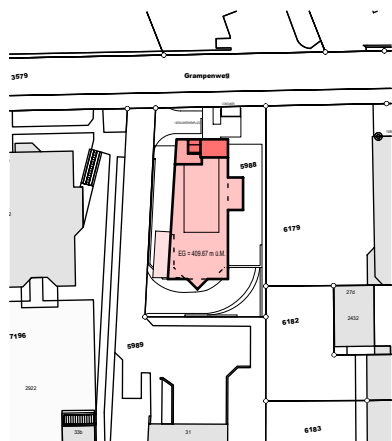

1. OBERGESCHOSS

DACHER.	
2. OG	
1. OG	
EG	
UG	

Alle Bodenflächen (BF) in diesem Plan sind Zirkflächen

KONTAKT

Kasernenstrasse 19
CH-8180 Bülach

Verkauf: 043 377 17 77
Zentrale: 043 377 17 17

verkauf@omag.ch