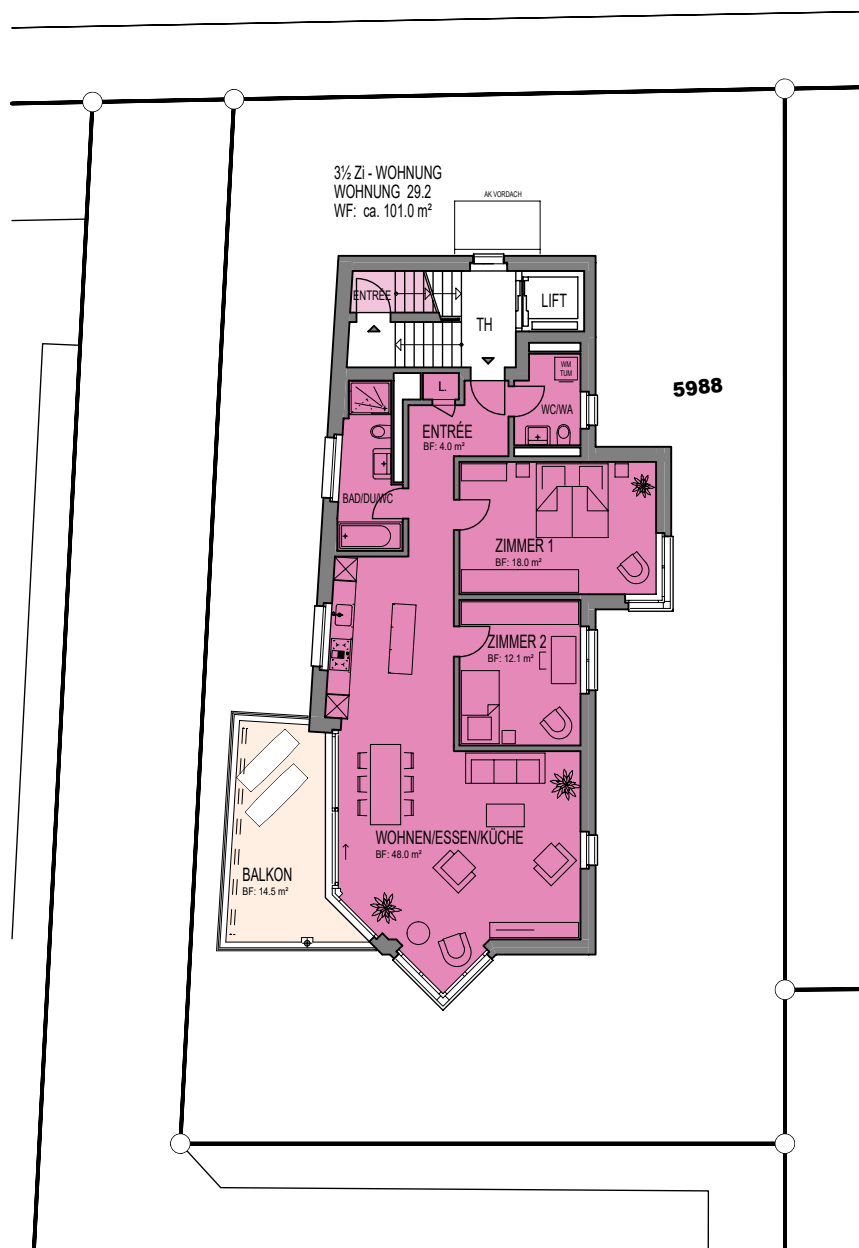

1. OBERGESCHOSS

DACHER.	
2. OG	
1. OG	
EG	
UG	

Alle Bodenflächen (BF) in diesem Plan sind Zirkflächen

KONTAKT

Kasernenstrasse 19
CH-8180 Bülach

Verkauf: 043 377 17 77
Zentrale: 043 377 17 17

verkauf@omag.ch