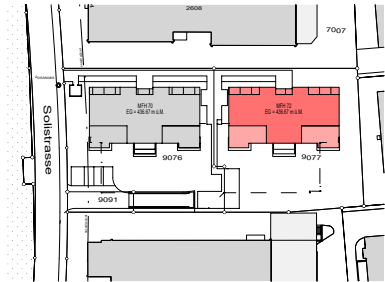

WERKRAUM 2

Alle Bodenflächen (BF) in diesem Plan sind Zirkelflächen

KONTAKT

Kasernenstrasse 19
CH-8180 Bülach

Verkauf: 043 377 17 77
Zentrale: 043 377 17 17

verkauf@omag.ch

1154 - 9559 04.11.2022