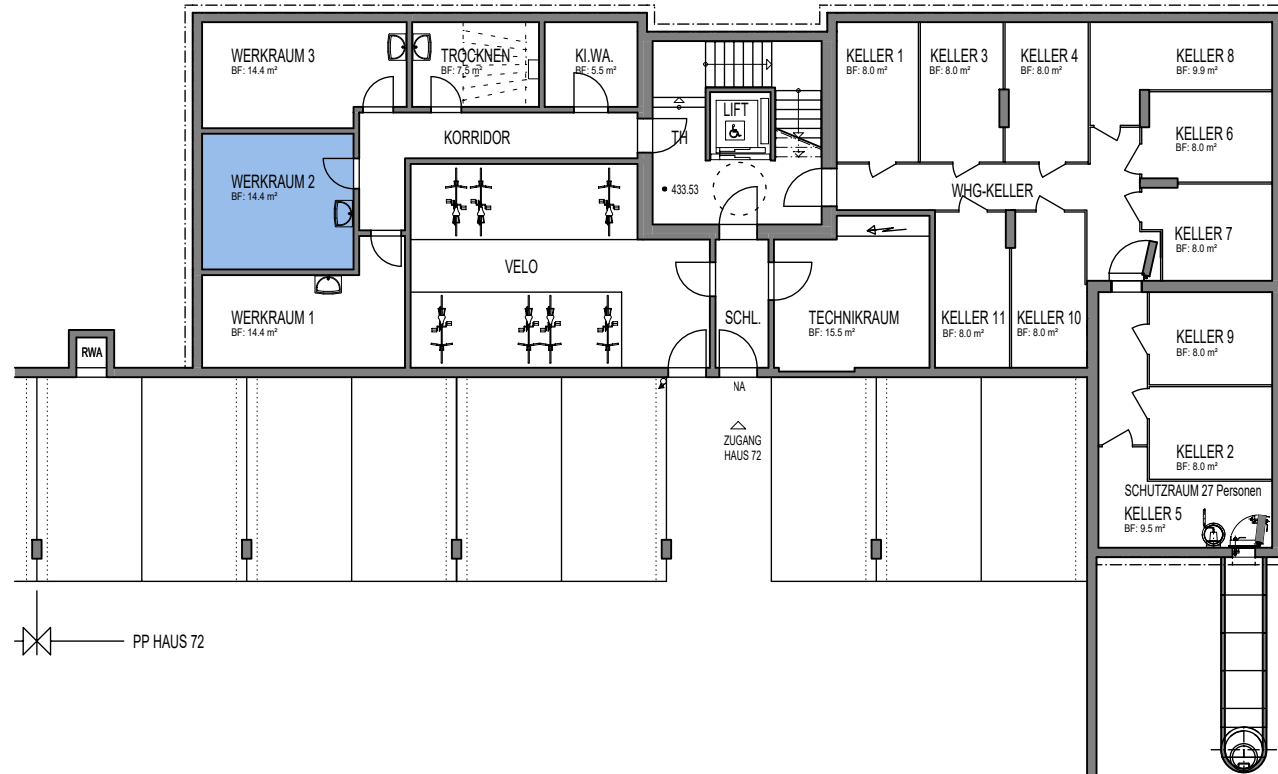

WERKRAUM 2

Alle Bodenflächen (BF) in diesem Plan sind Zirkelflächen

KONTAKT

Kasernenstrasse 19
CH-8180 Bülach

Verkauf: 043 377 17 77
Zentrale: 043 377 17 17

verkauf@omag.ch

1154 - 9559 04.11.2022