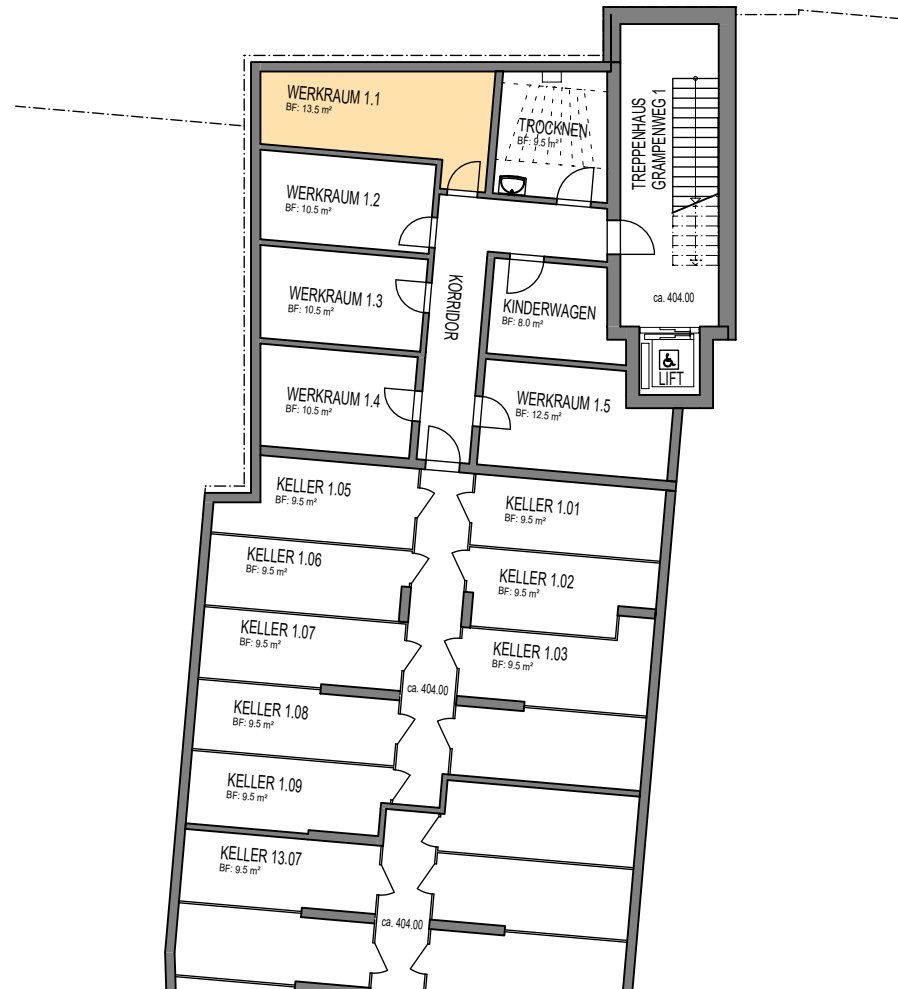

GRAMPENWEG 1

WERKRAUM 1.1

Alle Bodenflächen (BF) in diesem Plan sind Zirkelflächen

KONTAKT

Kasernenstrasse 19
CH-8180 Bülach

Verkauf: 043 377 17 77
Zentrale: 043 377 17 17

verkauf@omag.ch