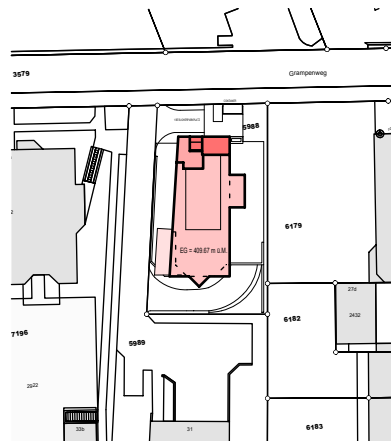

ERDGESCHOSS

- DACHTER.
- 2. OG
- 1. OG
- EG
- UG

Alle Bodenflächen (BF) in diesem Plan sind Zirkaflächen

KONTAKT

Kasernenstrasse 19
CH-8180 Bülach

Verkauf: 043 377 17 77
Zentrale: 043 377 17 17

verkauf@omag.ch