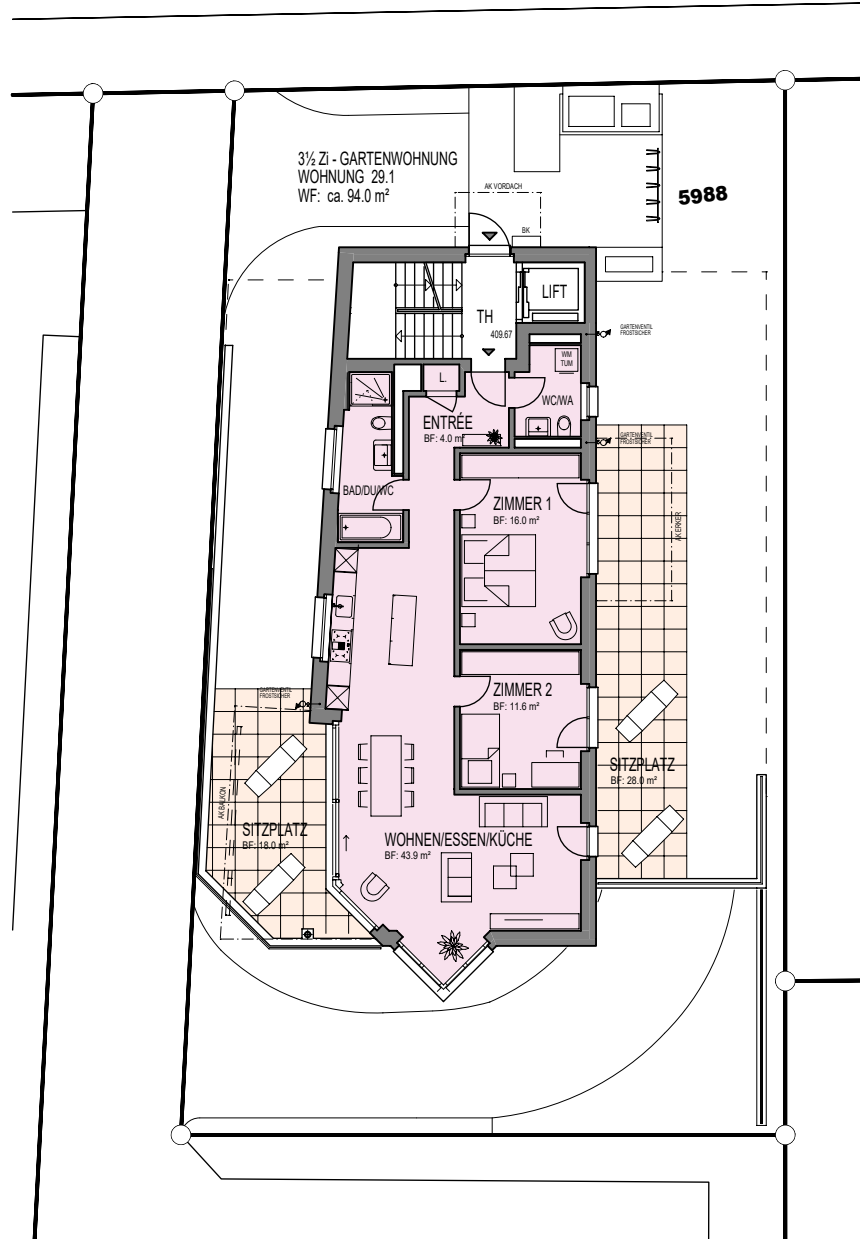

ERDGESCHOSS

- DACHTER.
- 2. OG
- 1. OG
- EG
- UG

Alle Bodenflächen (BF) in diesem Plan sind Zirkaflächen

KONTAKT

Kasernenstrasse 19
CH-8180 Bülach

Verkauf: 043 377 17 77
Zentrale: 043 377 17 17

verkauf@omag.ch