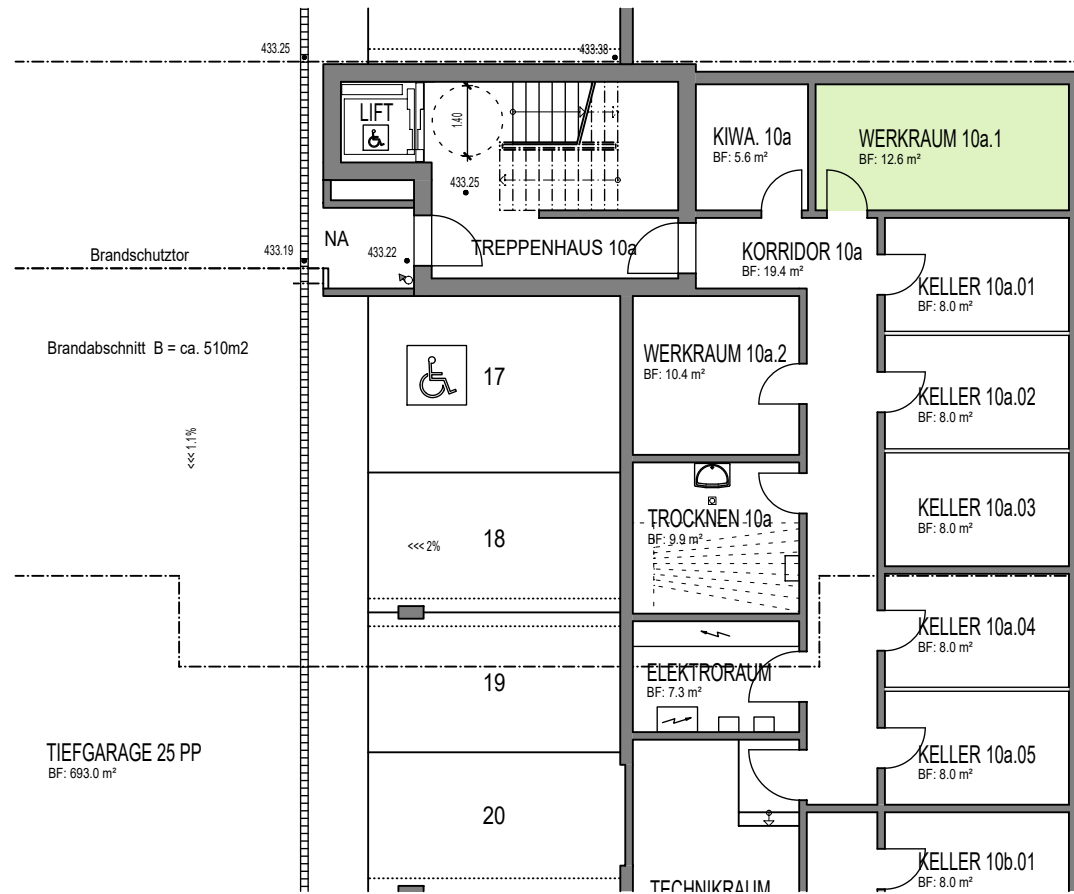

IRCHELSTRASSE 10a

WERKRAUM 10a.1

Alle Bodenflächen (BF) in diesem Plan sind Zirkelflächen

**KONTAKT**

Kasernenstrasse 19  
CH-8180 Bülach

Verkauf: 043 377 17 77  
Zentrale: 043 377 17 17

[verkauf@omag.ch](mailto:verkauf@omag.ch)