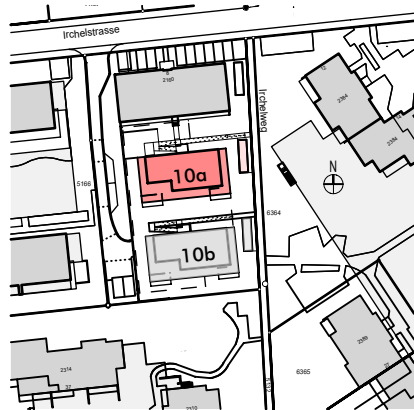

IRCHELSTRASSE 10a

WERKRAUM 10a.1

Alle Bodenflächen (BF) in diesem Plan sind Zirkelflächen

**KONTAKT**

Kasernenstrasse 19  
CH-8180 Bülach

Verkauf: 043 377 17 77  
Zentrale: 043 377 17 17

[verkauf@omag.ch](mailto:verkauf@omag.ch)