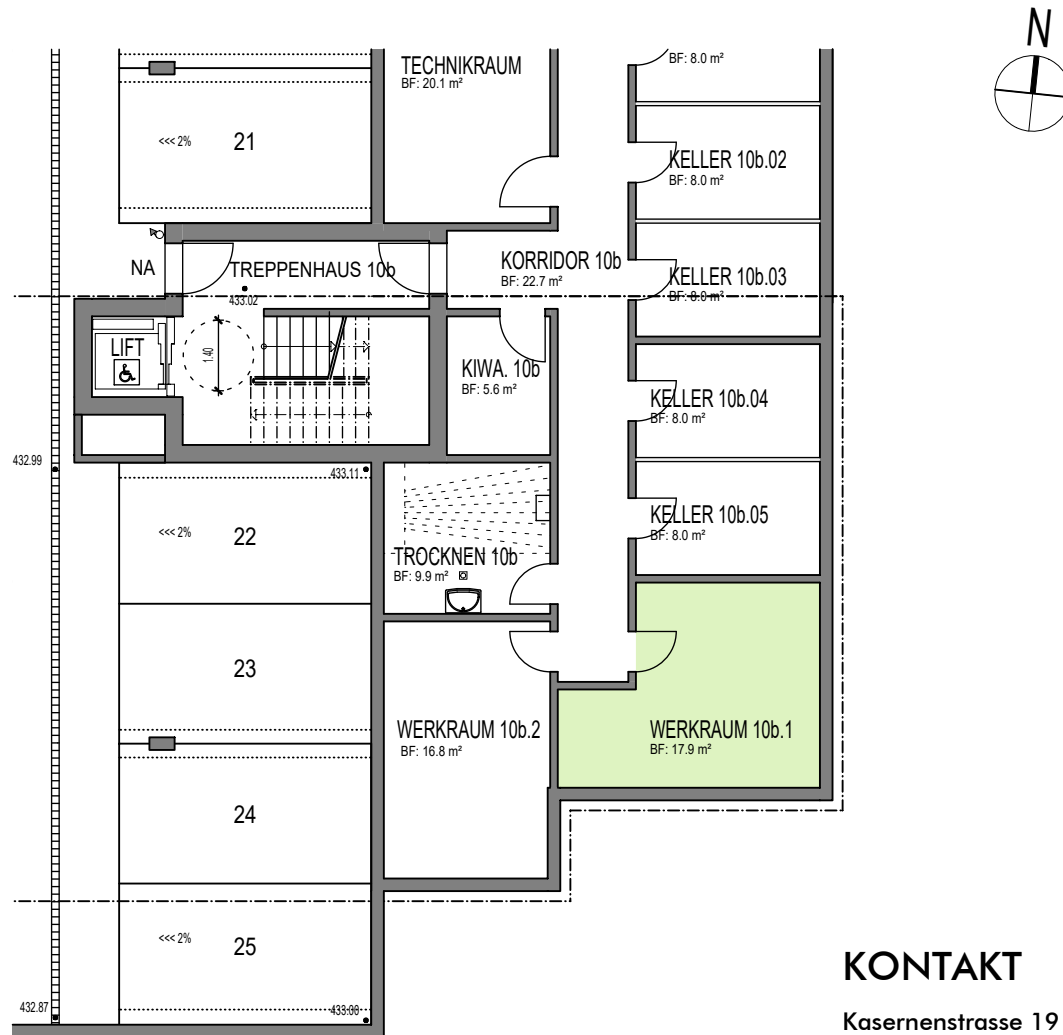

IRCHELSTRASSE 10b

WERKRAUM 10b.1

Alle Bodenflächen (BF) in diesem Plan sind Zirkflächen

KONTAKT

Kasernenstrasse 19
CH-8180 Bülach

Verkauf: 043 377 17 77
Zentrale: 043 377 17 17

verkauf@omag.ch

1207 - 9545 20.02.2026