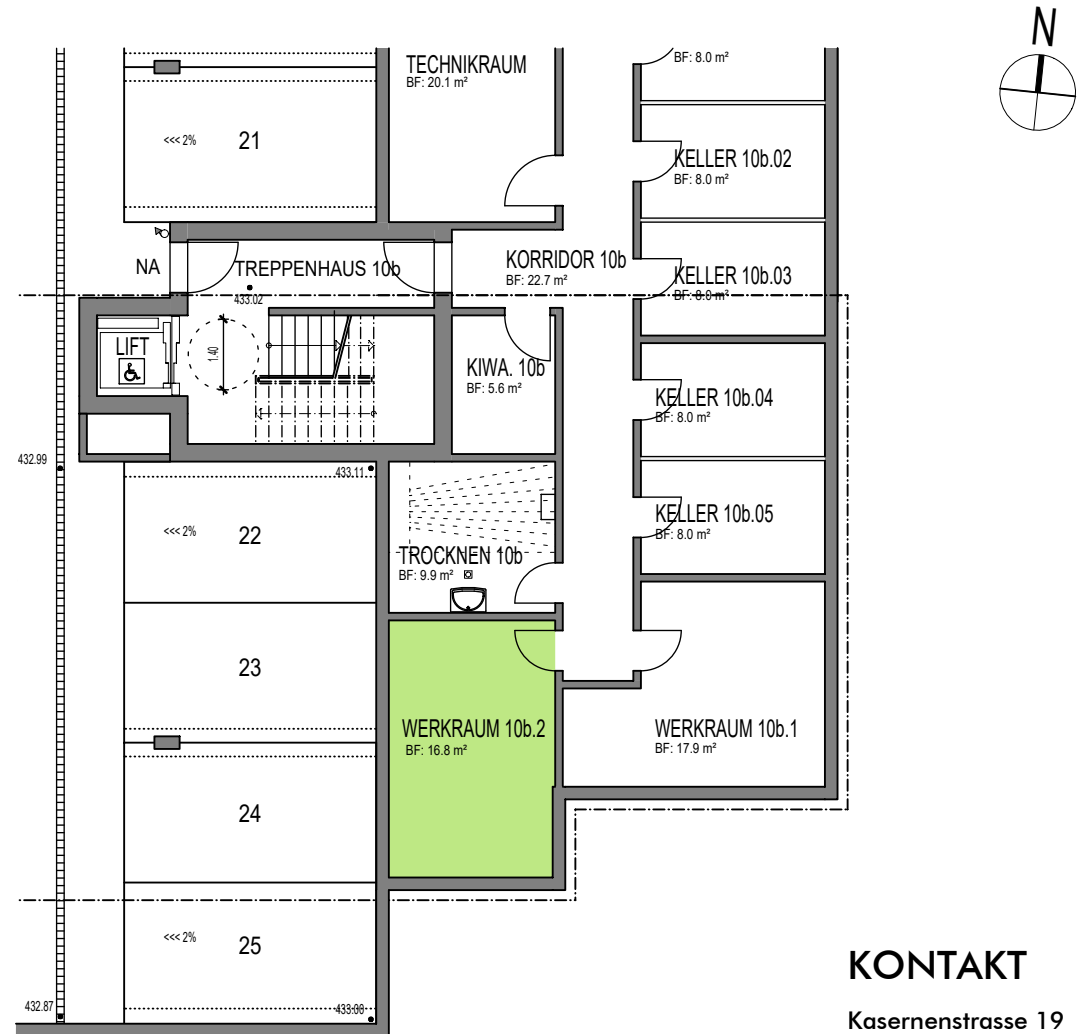

IRCHELSTRASSE 10b

WERKRAUM 10b.2

Alle Bodenflächen (BF) in diesem Plan sind Zirkflächen

KONTAKT

Kasernenstrasse 19
CH-8180 Bülach

Verkauf: 043 377 17 77
Zentrale: 043 377 17 17

verkauf@omag.ch

1207 - 9546 20.02.2026