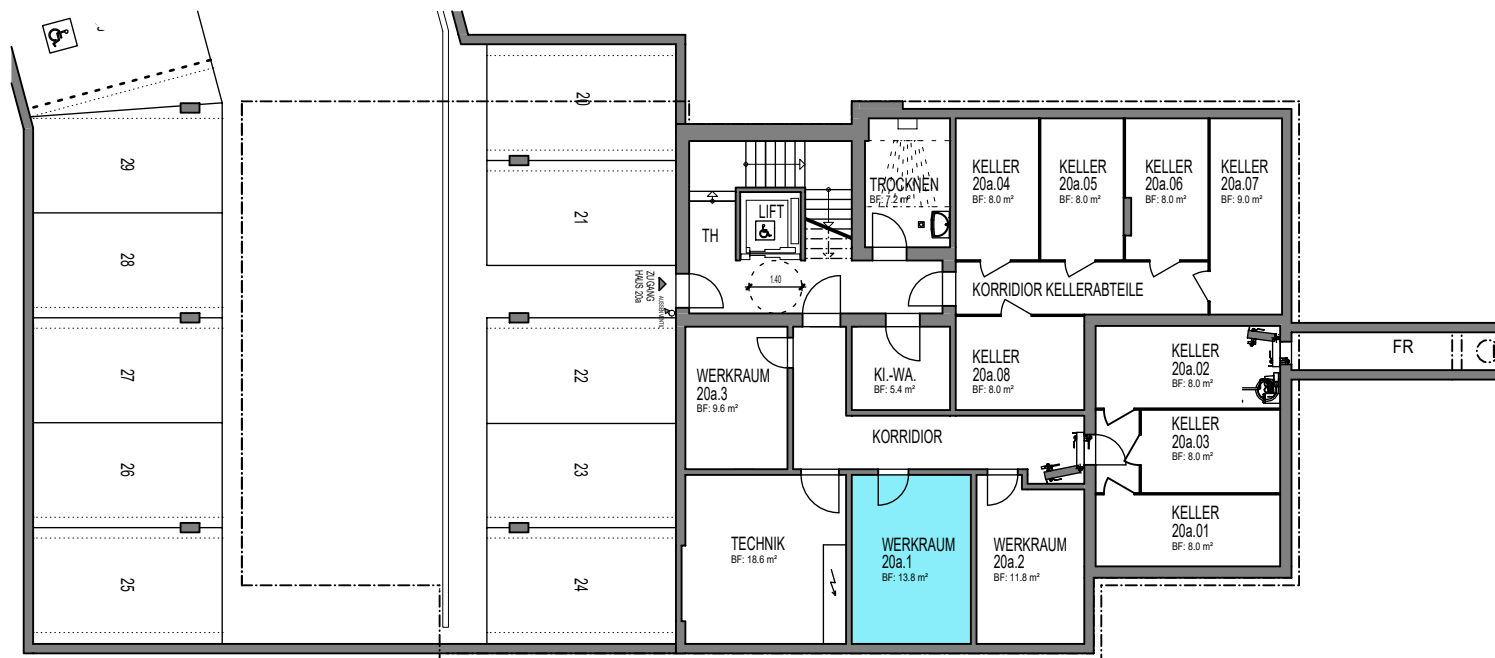

LÄNGGENSTRASSE 20a

WERKRAUM 20a.1

0 1 5 10

Alle Bodenflächen (BF) in diesem Plan sind Zirkflächen

KONTAKT

Kasernenstrasse 19
CH-8180 Bülach

Verkauf: 043 377 17 77
Zentrale: 043 377 17 17

verkauf@omag.ch