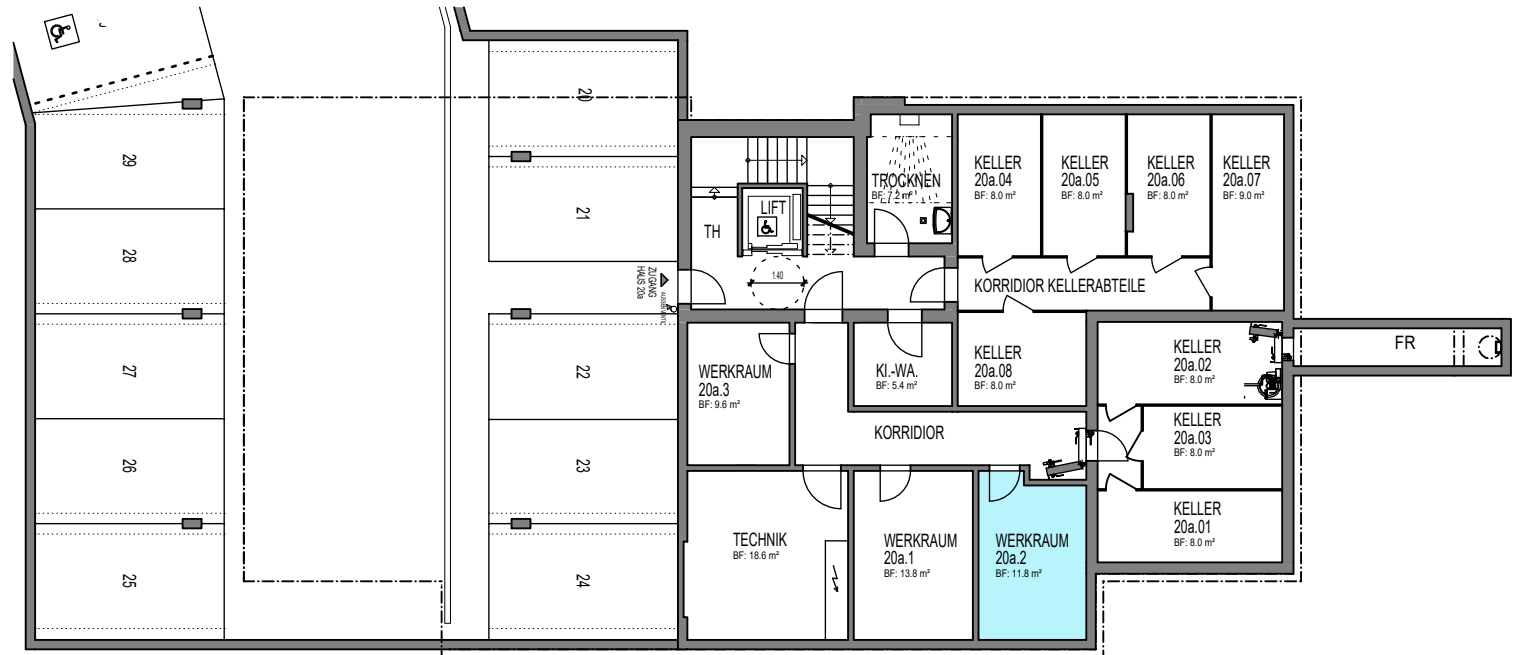

LÄNGGENSTRASSE 20a

WERKRAUM 20a.2

Alle Bodenflächen (BF) in diesem Plan sind Zirkflächen

KONTAKT

Kasernenstrasse 19
CH-8180 Bülach

Verkauf: 043 377 17 77
Zentrale: 043 377 17 17

verkauf@omag.ch

1199 - 9522 20.06.2024