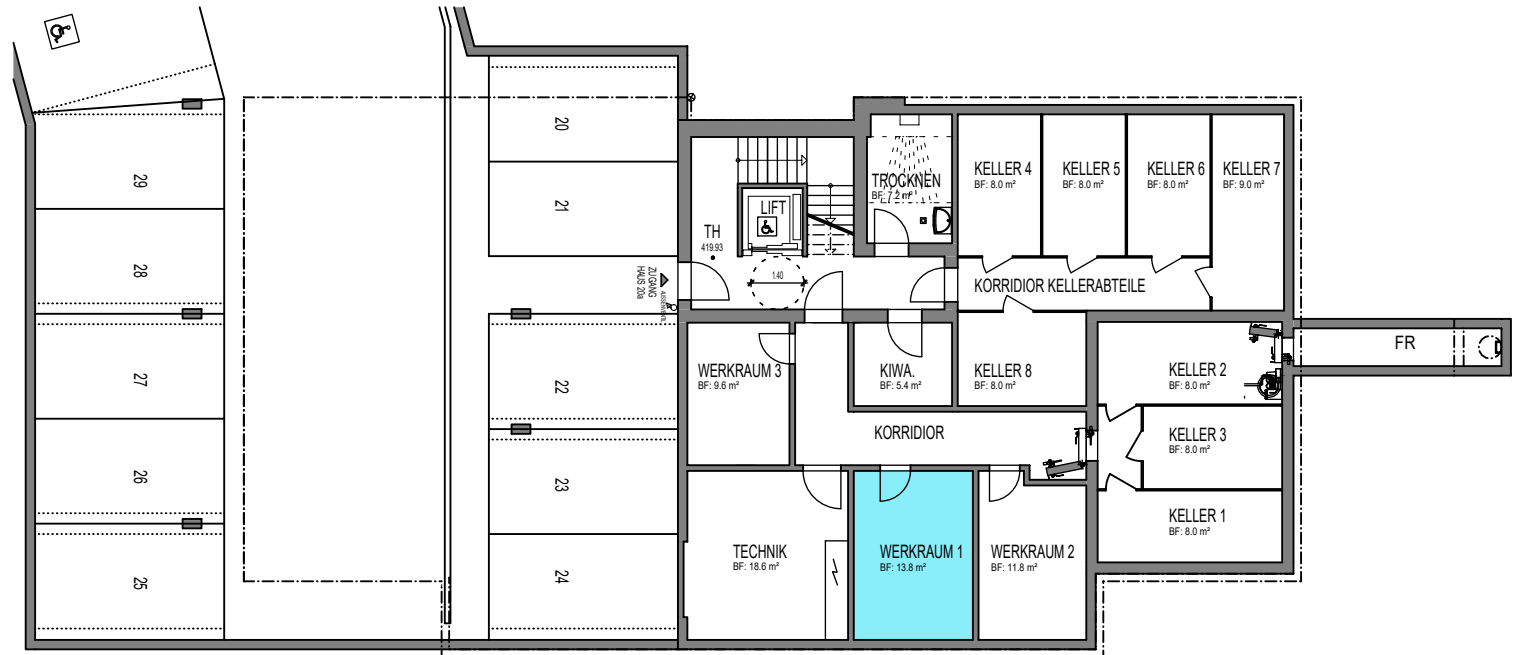

LÄNGGENSTRASSE 20a

WERKRAUM 20a.1

Alle Bodenflächen (BF) in diesem Plan sind Zirkflächen

KONTAKT

Kasernenstrasse 19
CH-8180 Bülach

Verkauf: 043 377 17 77
Zentrale: 043 377 17 17

verkauf@omag.ch