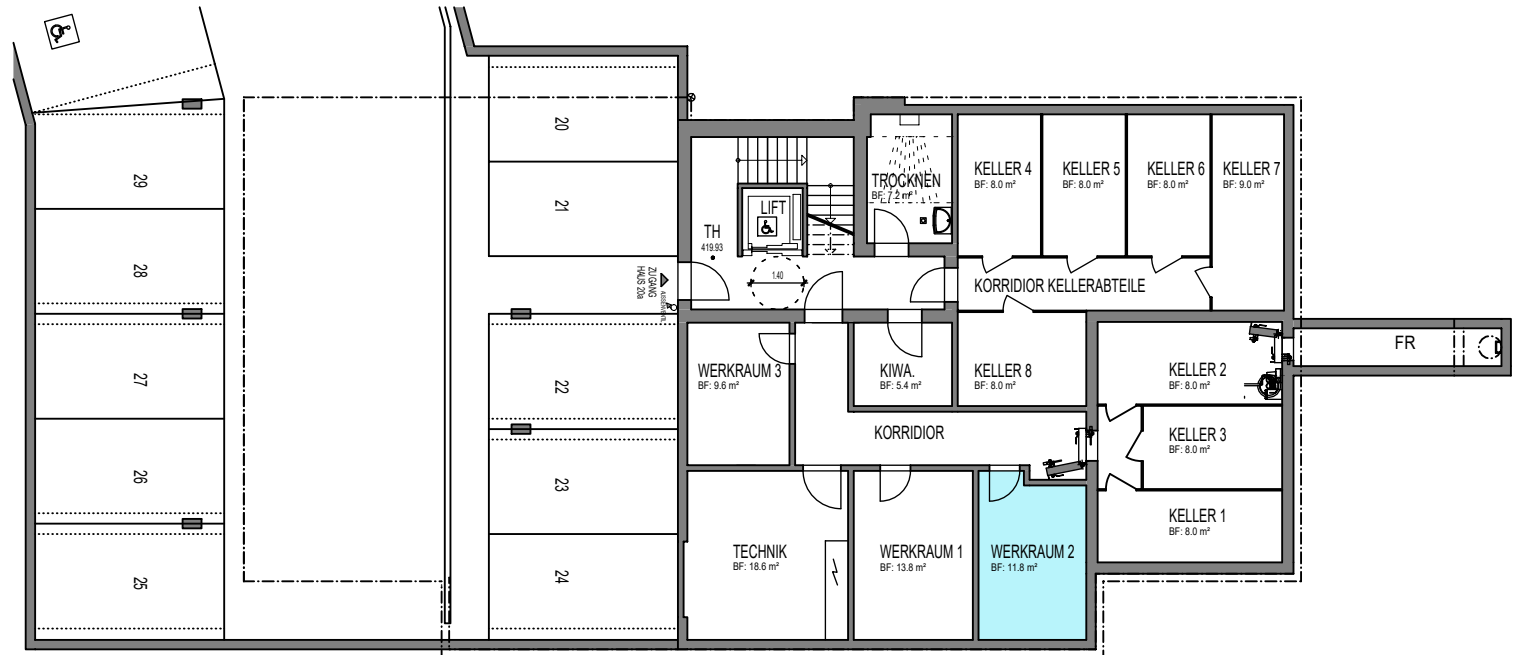

LÄNGGENSTRASSE 20a

WERKRAUM 20a.2

0 1 5 10

Alle Bodenflächen (BF) in diesem Plan sind Zirkflächen

KONTAKT

Kasernenstrasse 19
CH-8180 Bülach

Verkauf: 043 377 17 77
Zentrale: 043 377 17 17

verkauf@omag.ch