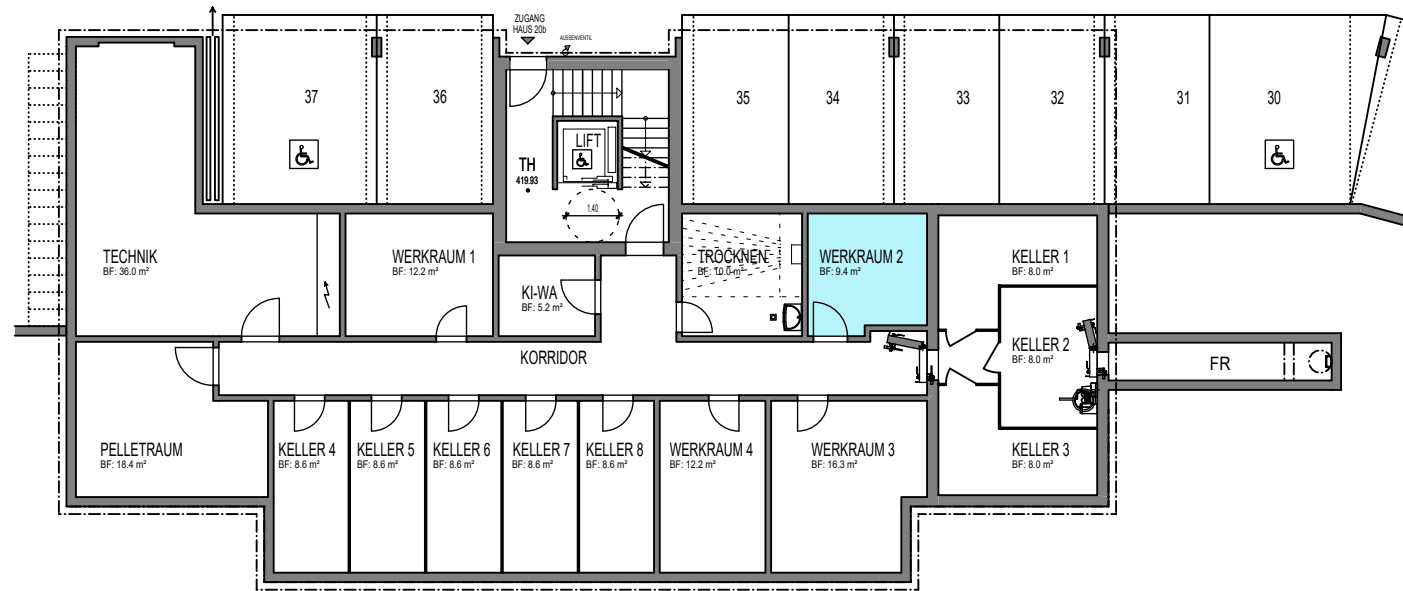

LÄNGGENSTRASSE 20b

WERKRAUM 20b.2

0 1 5 10

Alle Bodenflächen (BF) in diesem Plan sind Zirkelflächen

KONTAKT

Kasernenstrasse 19
CH-8180 Bülach

Verkauf: 043 377 17 77
Zentrale: 043 377 17 17

verkauf@omag.ch