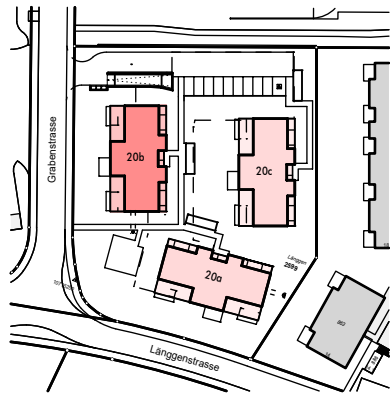

LÄNGGENSTRASSE 20b

WERKRAUM 20b.2

0 1 5 10

Alle Bodenflächen (BF) in diesem Plan sind Zirkelflächen

KONTAKT

Kasernenstrasse 19
CH-8180 Bülach

Verkauf: 043 377 17 77
Zentrale: 043 377 17 17

verkauf@omag.ch