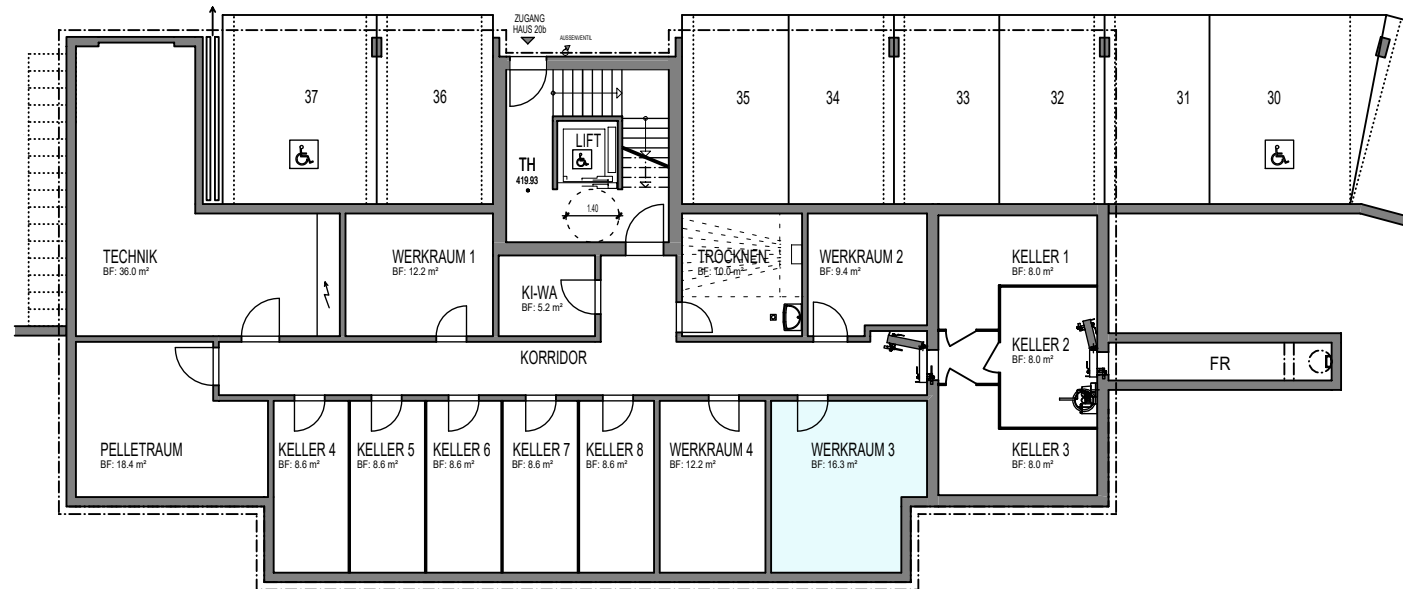

LÄNGGENSTRASSE 20b

WERKRAUM 20b.3

0 1 5 10

Alle Bodenflächen (BF) in diesem Plan sind Zirkflächen

KONTAKT

Kasernenstrasse 19  
CH-8180 Bülach

Verkauf: 043 377 17 77  
Zentrale: 043 377 17 17

[verkauf@omag.ch](mailto:verkauf@omag.ch)