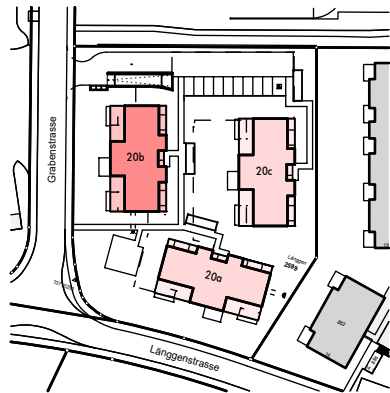

LÄNGGENSTRASSE 20b

WERKRAUM 20b.3

0 1 5 10

Alle Bodenflächen (BF) in diesem Plan sind Zirkflächen

KONTAKT

Kasernenstrasse 19  
CH-8180 Bülach

Verkauf: 043 377 17 77  
Zentrale: 043 377 17 17

[verkauf@omag.ch](mailto:verkauf@omag.ch)