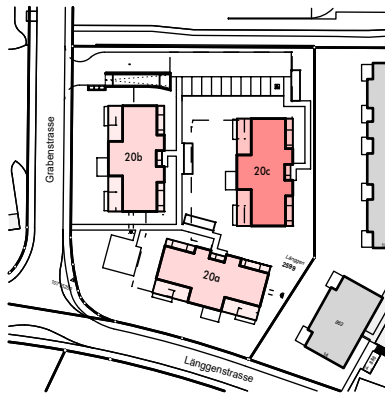

LÄNGGENSTRASSE 20c

WERKRAUM 20c.1

Alle Bodenflächen (BF) in diesem Plan sind Zirkelflächen

KONTAKT

Kasernenstrasse 19
CH-8180 Bülach

Verkauf: 043 377 17 77
Zentrale: 043 377 17 17

verkauf@omag.ch

1199 - 9573 20.06.2024