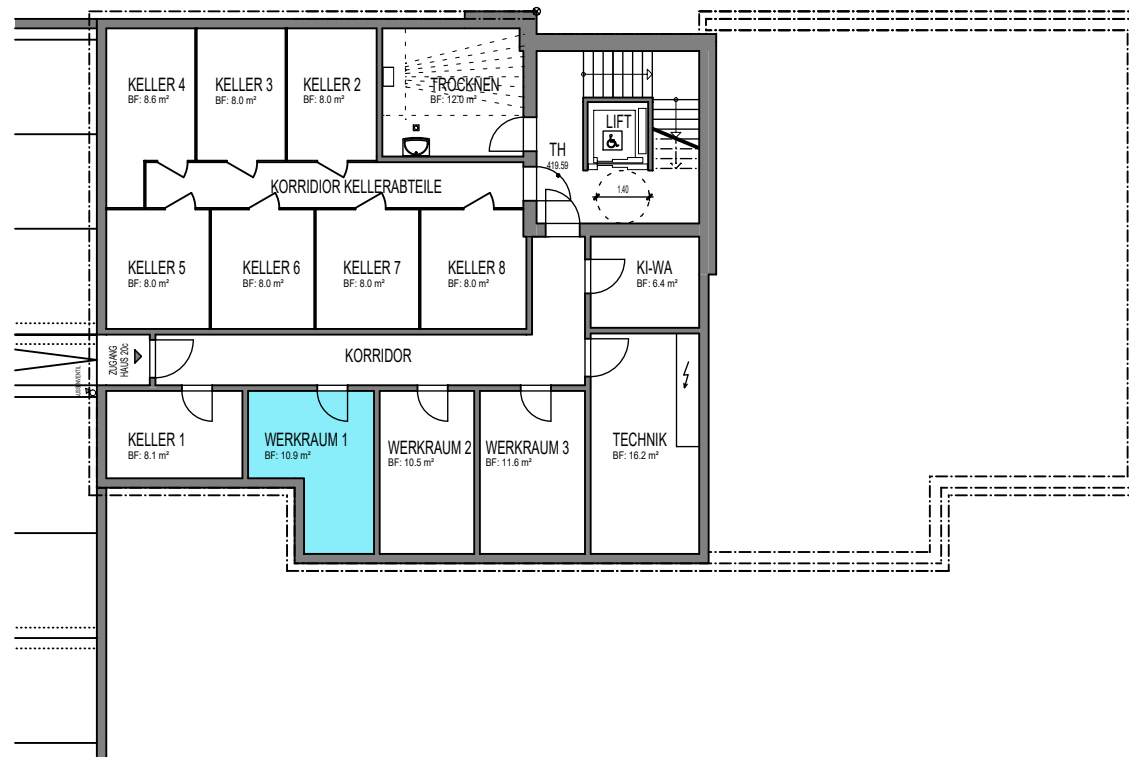

LÄNGGENSTRASSE 20c

WERKRAUM 20c.1

Alle Bodenflächen (BF) in diesem Plan sind Zirkelflächen

KONTAKT

Kasernenstrasse 19
CH-8180 Bülach

Verkauf: 043 377 17 77
Zentrale: 043 377 17 17

verkauf@omag.ch

1199 - 9573 20.06.2024