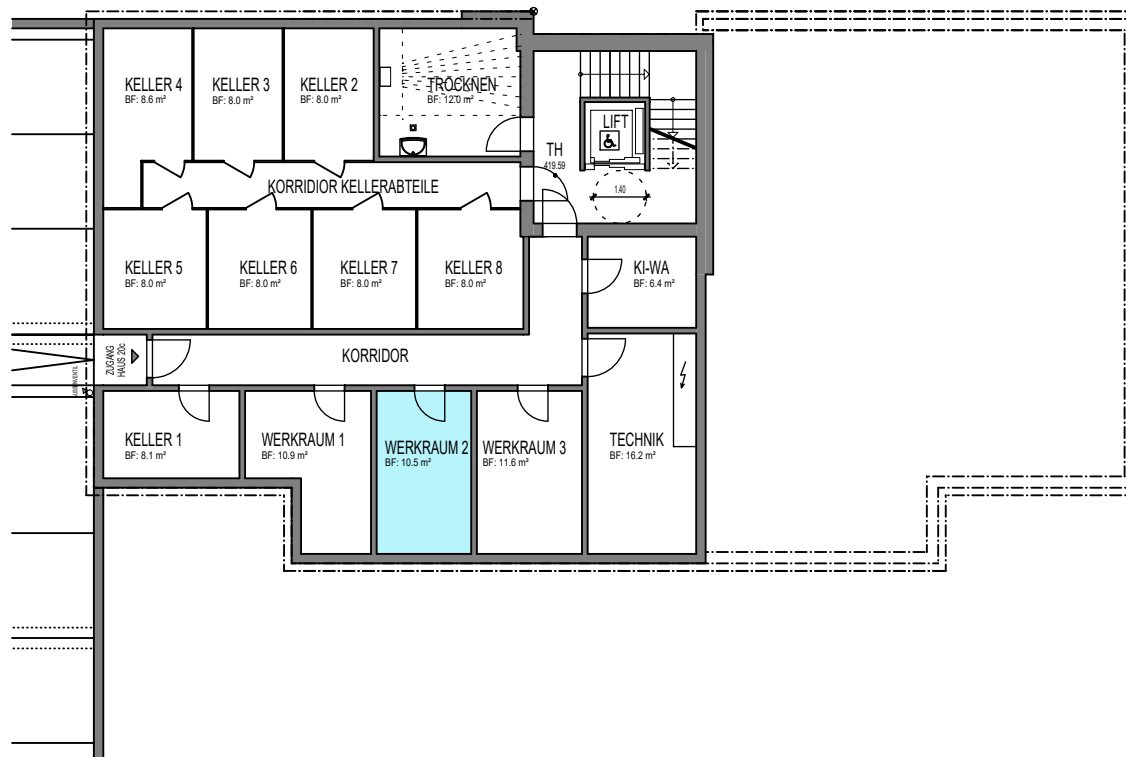

LÄNGGENSTRASSE 20c

WERKRAUM 20c.2

Alle Bodenflächen (BF) in diesem Plan sind Zirkelflächen

KONTAKT

Kasernenstrasse 19
CH-8180 Bülach

Verkauf: 043 377 17 77
Zentrale: 043 377 17 17

verkauf@omag.ch

1199 - 9574 20.06.2024