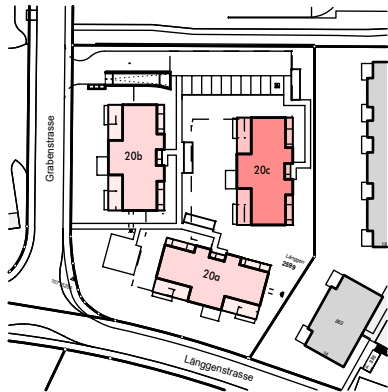

LÄNGGENSTRASSE 20c

WERKRAUM 20c.2

Alle Bodenflächen (BF) in diesem Plan sind Zirkelflächen

KONTAKT

Kasernenstrasse 19
CH-8180 Bülach

Verkauf: 043 377 17 77
Zentrale: 043 377 17 17

verkauf@omag.ch

1199 - 9574 20.06.2024