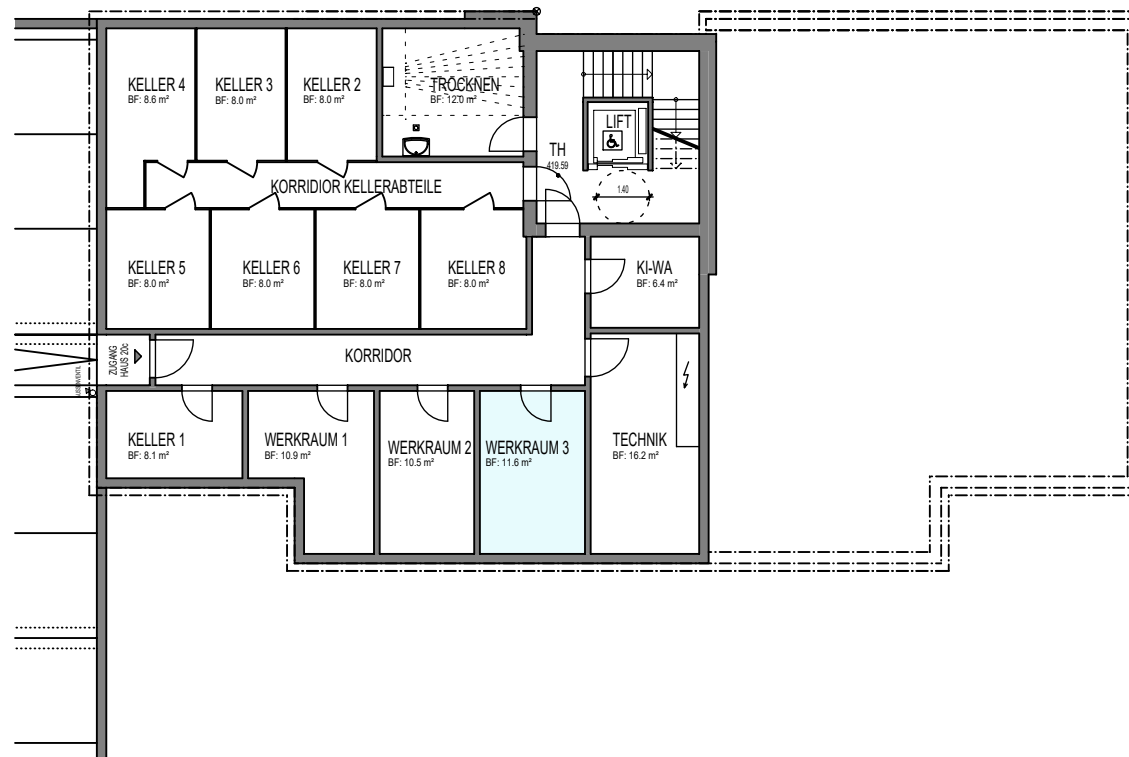

LÄNGGENSTRASSE 20c

WERKRAUM 20c.3

Alle Bodenflächen (BF) in diesem Plan sind Zirkelflächen

KONTAKT

Kasernenstrasse 19
CH-8180 Bülach

Verkauf: 043 377 17 77
Zentrale: 043 377 17 17

verkauf@omag.ch