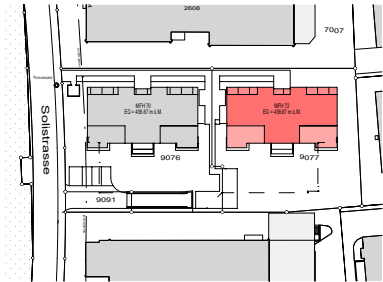

WERKRAUM 3

0 1 5 10

Alle Bodenflächen (BF) in diesem Plan sind Zirkflächen

KONTAKT

Kasernenstrasse 19
CH-8180 Bülach

Verkauf: 043 377 17 77
Zentrale: 043 377 17 17

verkauf@omag.ch

1154 - 9560 04.11.2022