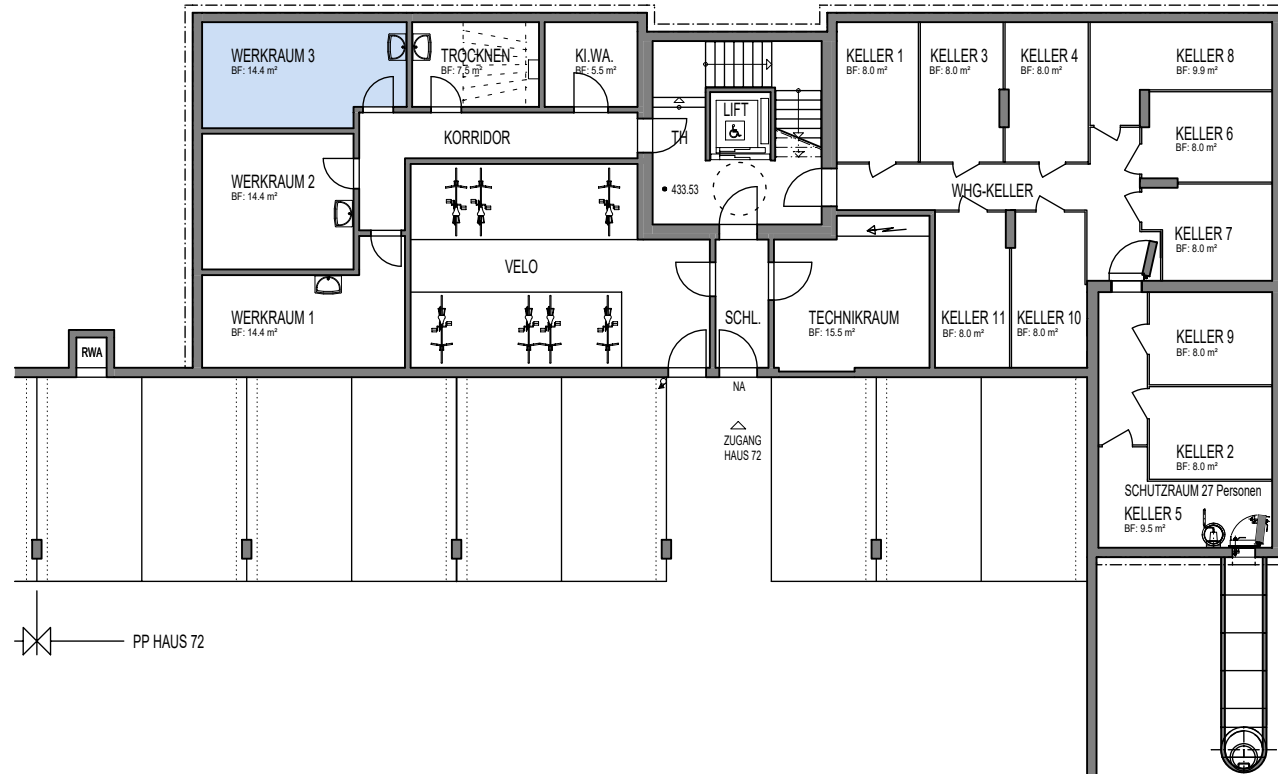

WERKRAUM 3

0 1 5 10

Alle Bodenflächen (BF) in diesem Plan sind Zirkflächen

KONTAKT

Kasernenstrasse 19
CH-8180 Bülach

Verkauf: 043 377 17 77
Zentrale: 043 377 17 17

verkauf@omag.ch

1154 - 9560 04.11.2022