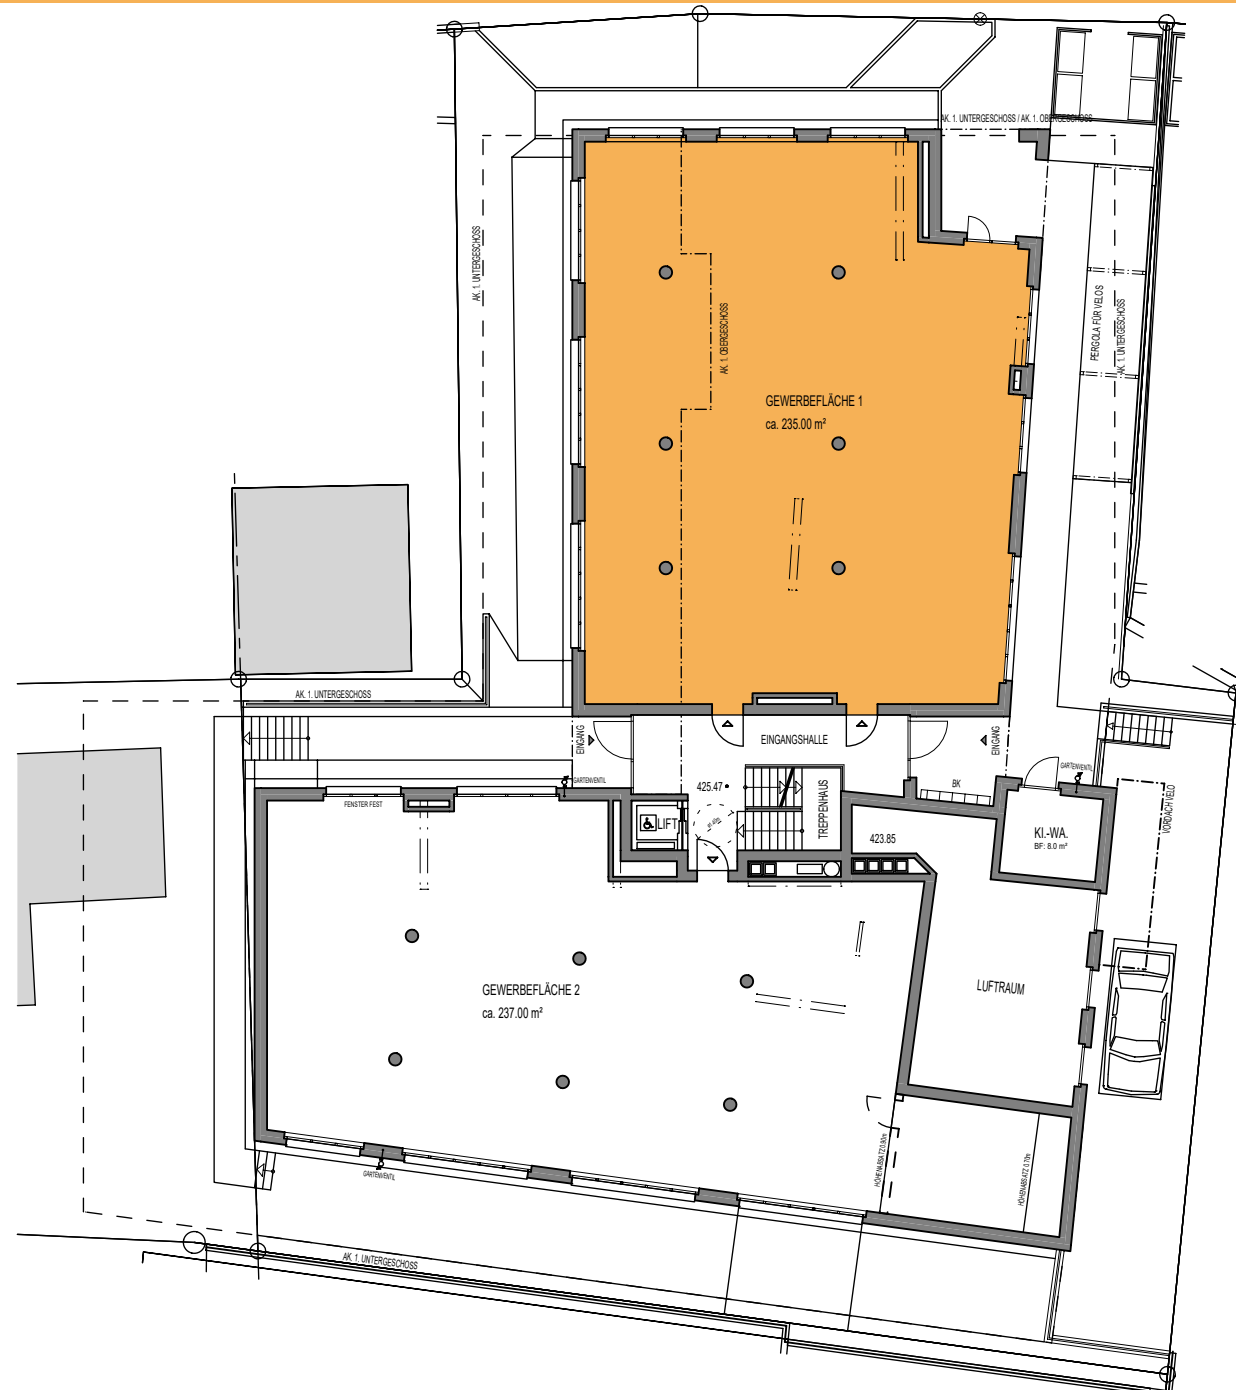

0 2 5 10

Alle Bodenflächen (BF) in diesem
Plan sind Zirkelflächen

GEWERBEFLÄCHE 1

KONTAKT

Kasernenstrasse 19
CH-8180 Bülach

Verkauf: 043 377 17 77
Zentrale: 043 377 17 17

verkauf@omag.ch

1185 - 9920 06.07.2022