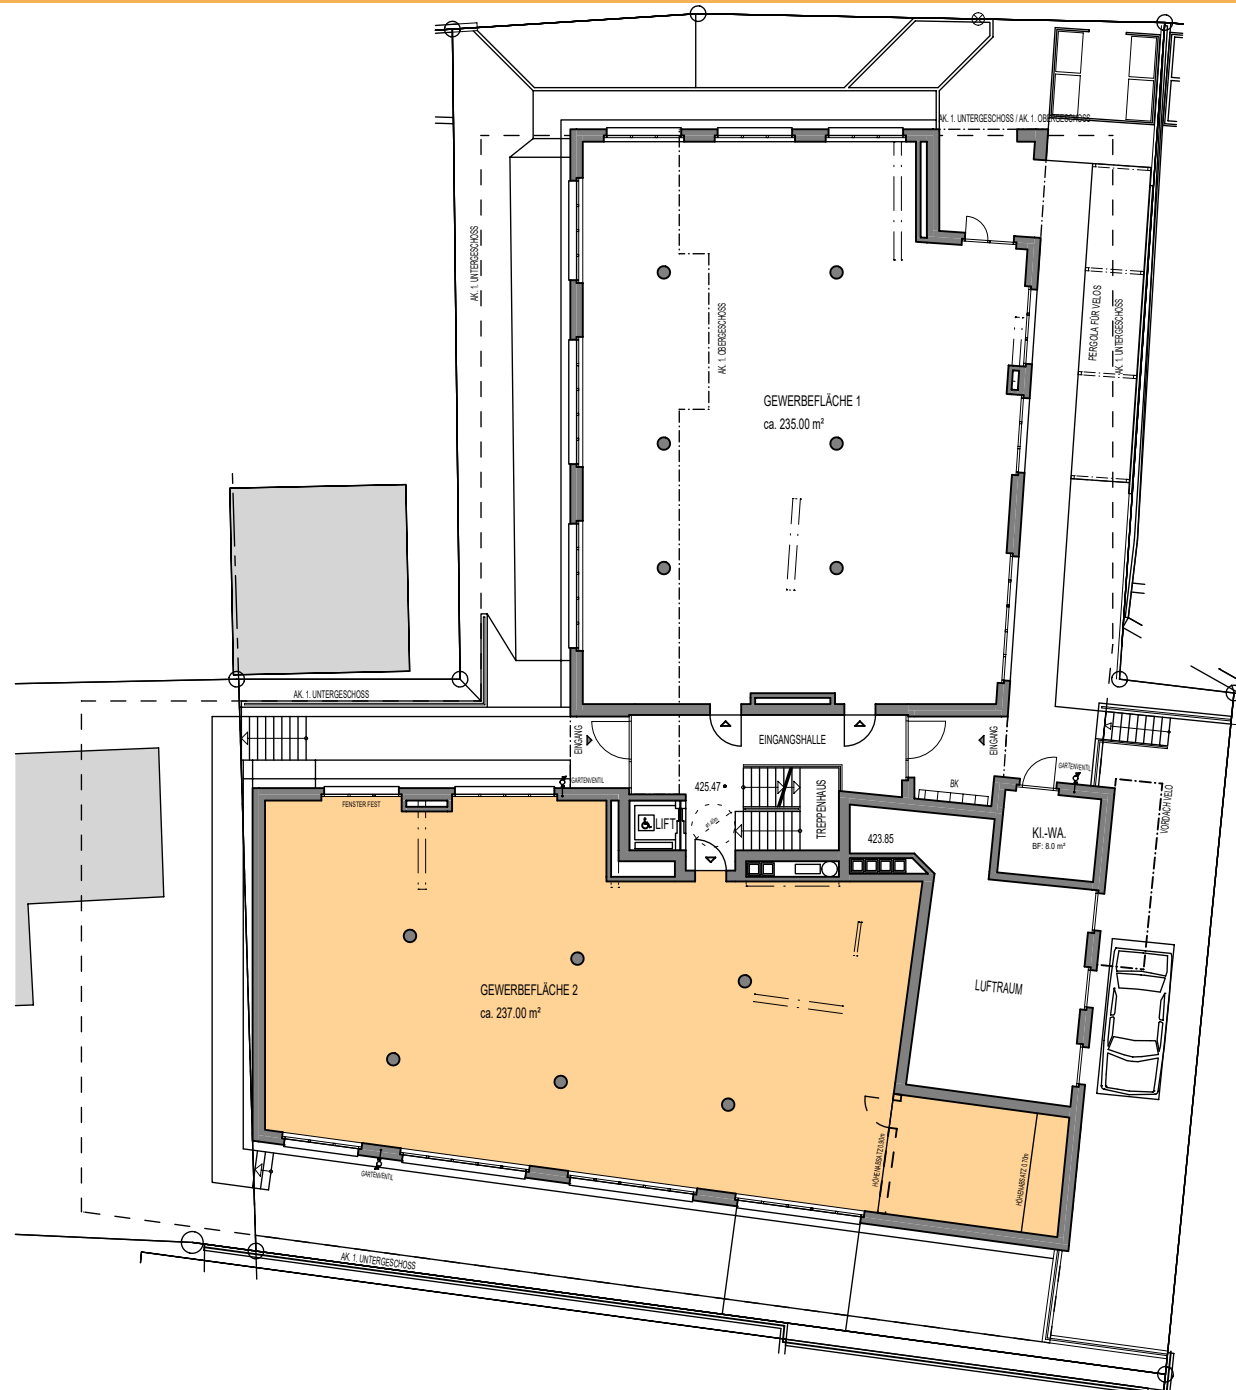

GEWERBEFLÄCHE 2

Alle Bodenflächen (BF) in diesem Plan sind Zirkelflächen

KONTAKT

Kasernenstrasse 19
CH-8180 Bülach

Verkauf: 043 377 17 77
Zentrale: 043 377 17 17

verkauf@omag.ch

1185 - 9921 06.07.2022