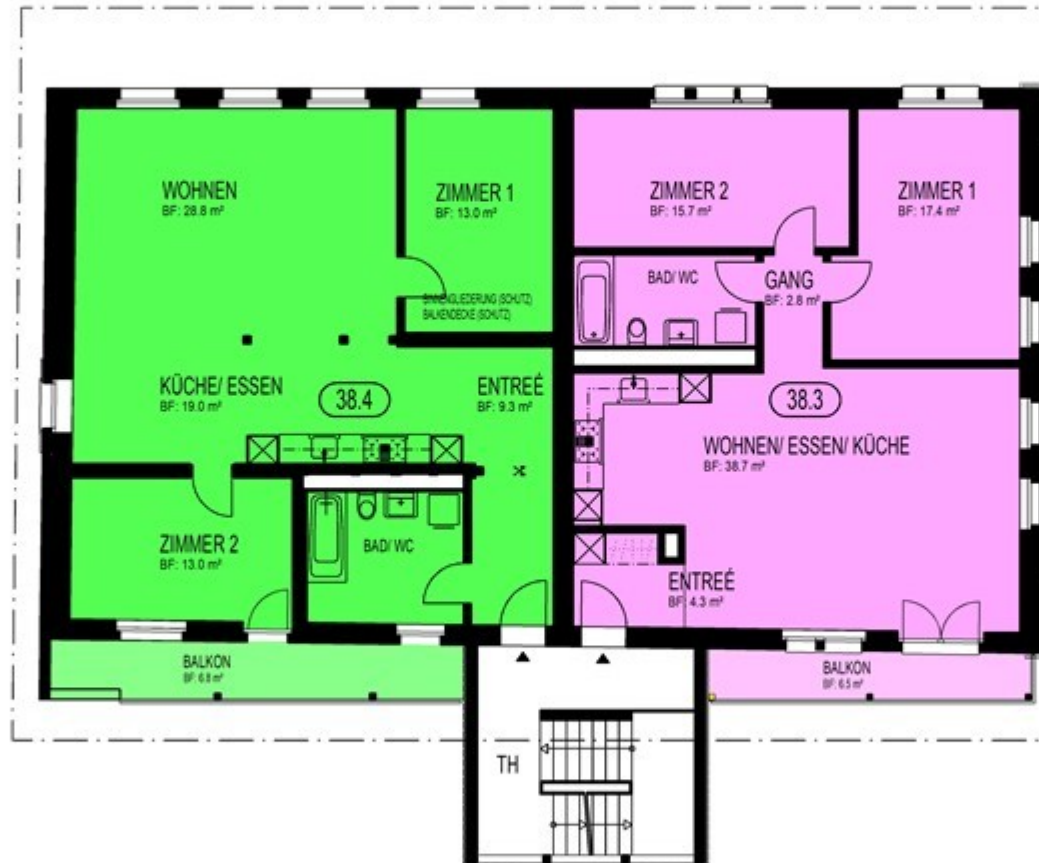

Obergeschoss

3½ Zi - WOHNUNG
WOHNUNG 38.4
NWF: ca. 98.0 m²

3½ Zi - WOHNUNG
WOHNUNG 38.3
NWF: ca. 90.0 m²

BODENFLÄCHEN SIND ZIRKAFLÄCHEN