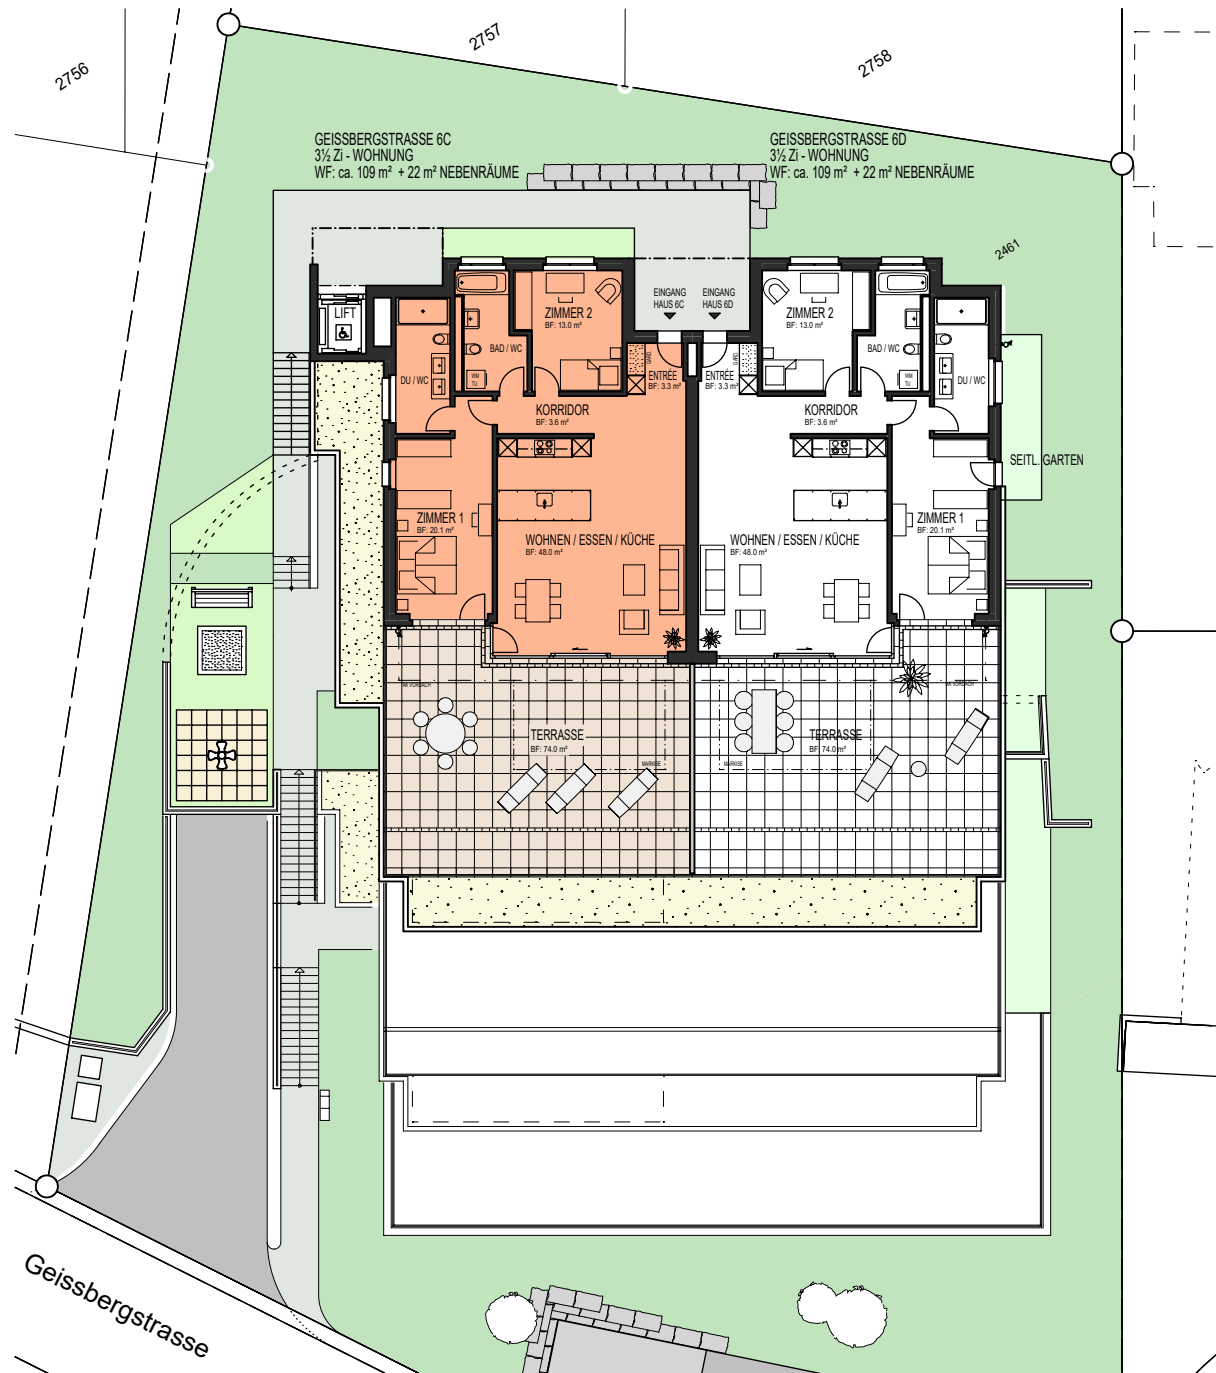

GEISSBERGSTR. 6C/6D
GEISSBERGSTR. 6B
GEISSBERGSTR. 6A

0 2 5 10

Alle Bodenflächen (BF) in diesem Plan sind Zirkflächen

KONTAKT

Kasernenstrasse 19
CH-8180 Bülach

Verkauf: 043 377 17 77
Zentrale: 043 377 17 17