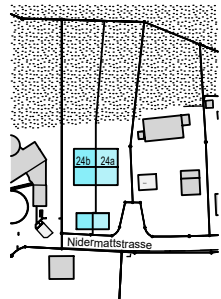

**OBERGESCHOSS DEFH 24a**

GG	
OG	
EG	
UG	

Alle Bodenflächen (BF) in diesem Plan sind Zirkflächen

**KONTAKT**

Kasernenstrasse 19  
CH-8180 Bülach

Verkauf: 043 377 17 77  
Zentrale: 043 377 17 17

[verkauf@omag.ch](mailto:verkauf@omag.ch)

**GALERIEGESCHOSS DEFH 24a**

GG		
OG		
EG		
UG		

Alle Bodenflächen (BF) in diesem Plan sind Zirkelflächen

**KONTAKT**

Kasernenstrasse 19  
CH-8180 Bülach

Verkauf: 043 377 17 77  
Zentrale: 043 377 17 17

[verkauf@omag.ch](mailto:verkauf@omag.ch)

**SCHNITT DEFH 24a**

0 | 2 | 5 | 10 |

Alle Bodenflächen (BF) in diesem  
Plan sind Zirkaflächen

**KONTAKT**

Kasernenstrasse 19  
CH-8180 Bülach

Verkauf: 043 377 17 77  
Zentrale: 043 377 17 17

[verkauf@omag.ch](mailto:verkauf@omag.ch)