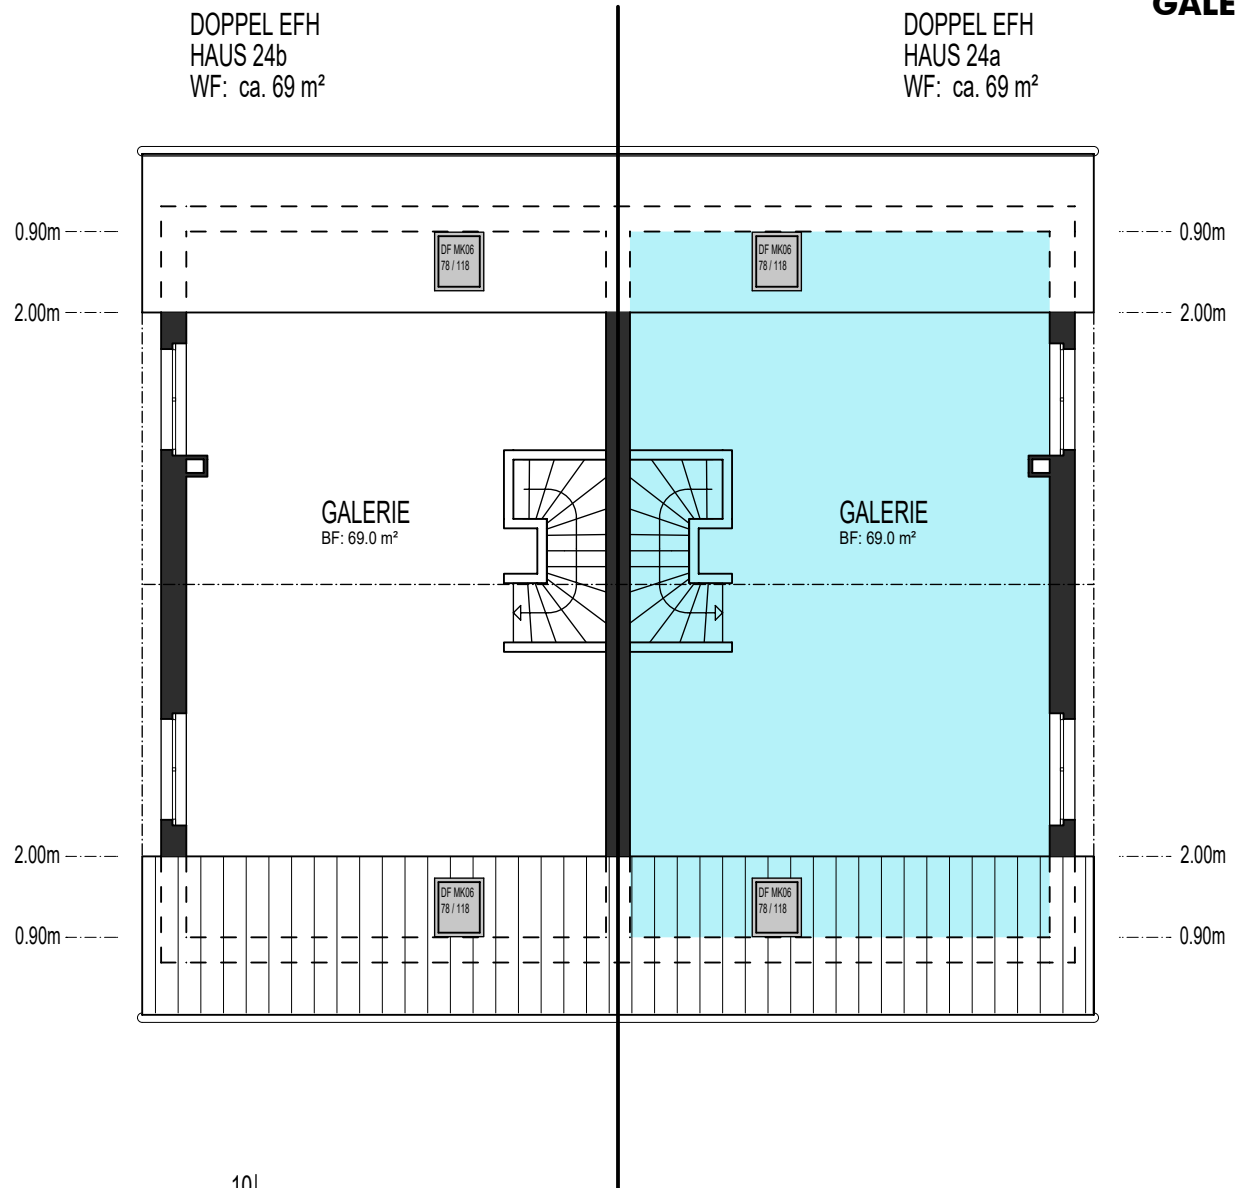

**OBERGESCHOSS DEFH 24a**

GG	
OG	
EG	
UG	

Alle Bodenflächen (BF) in diesem Plan sind Zirkflächen

**KONTAKT**

Kasernenstrasse 19  
CH-8180 Bülach

Verkauf: 043 377 17 77  
Zentrale: 043 377 17 17

[verkauf@omag.ch](mailto:verkauf@omag.ch)

**GALERIEGESCHOSS DEFH 24a**

GG		
OG		
EG		
UG		

Alle Bodenflächen (BF) in diesem Plan sind Zirkelflächen

**KONTAKT**

Kasernenstrasse 19  
CH-8180 Bülach

Verkauf: 043 377 17 77  
Zentrale: 043 377 17 17

[verkauf@omag.ch](mailto:verkauf@omag.ch)