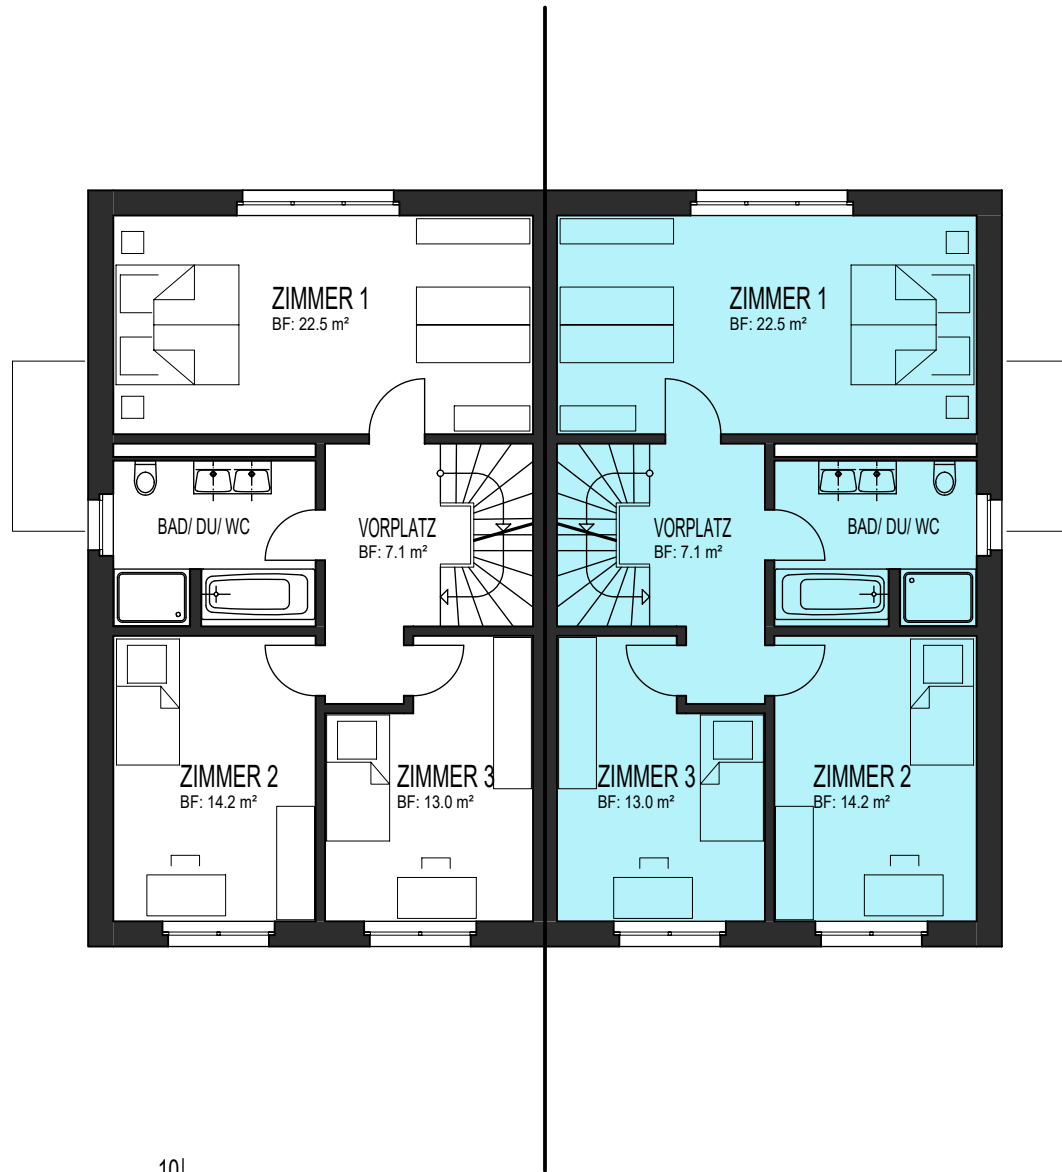

**OBERGESCHOSS DEFH 24a**

GG	
OG	
EG	
UG	

Alle Bodenflächen (BF) in diesem Plan sind Zirkflächen

**KONTAKT**

Kasernenstrasse 19  
CH-8180 Bülach

Verkauf: 043 377 17 77  
Zentrale: 043 377 17 17

[verkauf@omag.ch](mailto:verkauf@omag.ch)