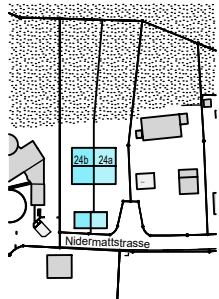

**GALERIEGESCHOSS DEFH 24a**

GG		
OG		
EG		
UG		

Alle Bodenflächen (BF) in diesem Plan sind Zirkelflächen

**KONTAKT**

Kasernenstrasse 19  
CH-8180 Bülach

Verkauf: 043 377 17 77  
Zentrale: 043 377 17 17

[verkauf@omag.ch](mailto:verkauf@omag.ch)

**SCHNITT DEFH 24a**

0 | 2 | 5 | 10 |

Alle Bodenflächen (BF) in diesem  
Plan sind Zirkaflächen

**KONTAKT**

Kasernenstrasse 19  
CH-8180 Bülach

Verkauf: 043 377 17 77  
Zentrale: 043 377 17 17

[verkauf@omag.ch](mailto:verkauf@omag.ch)