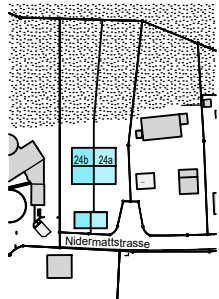

**UNTERGESCHOSS DEFH 24a**

GG	
OG	
EG	
UG	

Alle Bodenflächen (BF) in diesem Plan sind Zirkelflächen

**KONTAKT**

Kasernenstrasse 19  
CH-8180 Bülach

Verkauf: 043 377 17 77  
Zentrale: 043 377 17 17

[verkauf@omag.ch](mailto:verkauf@omag.ch)

**ERDGESCHOSS DEFH 24a**

0 2 5 10

Alle Bodenflächen (BF) in diesem Plan sind Zirkflächen

**KONTAKT**

Kasernenstrasse 19  
CH-8180 Bülach

Verkauf: 043 377 17 77  
Zentrale: 043 377 17 17

[verkauf@omag.ch](mailto:verkauf@omag.ch)