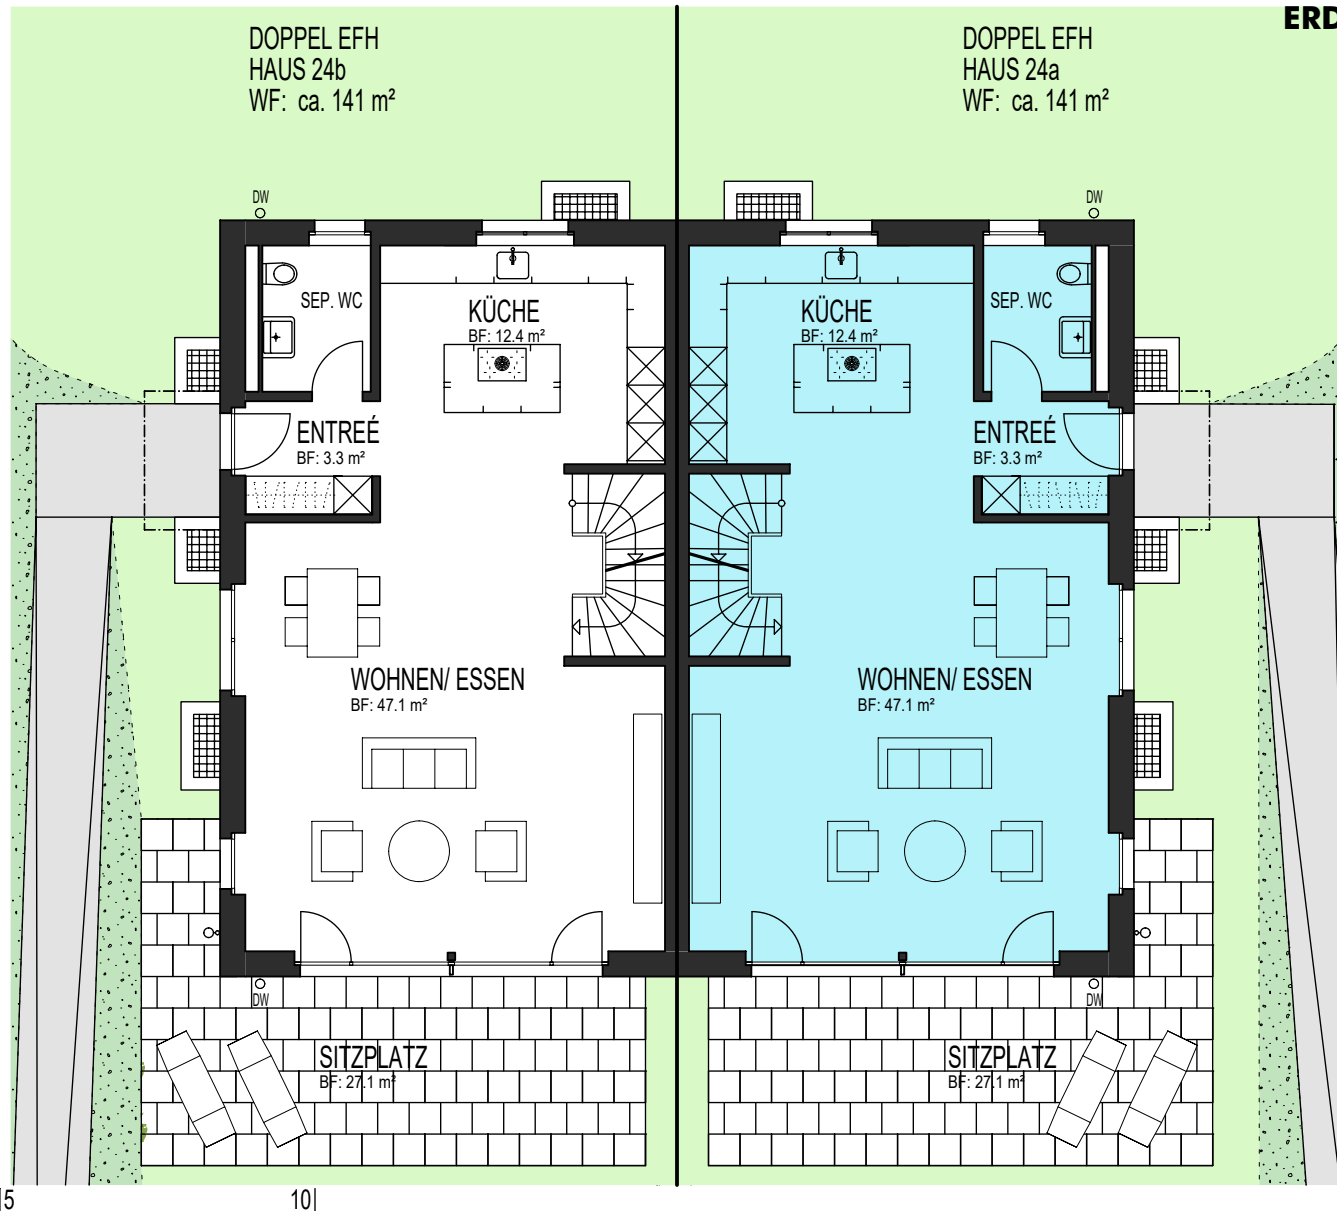

**UNTERGESCHOSS DEFH 24a**

GG	
OG	
EG	
UG	

Alle Bodenflächen (BF) in diesem Plan sind Zirkelflächen

**KONTAKT**

Kasernenstrasse 19  
CH-8180 Bülach

Verkauf: 043 377 17 77  
Zentrale: 043 377 17 17

[verkauf@omag.ch](mailto:verkauf@omag.ch)

**ERDGESCHOSS DEFH 24a**

0 2 5 10

Alle Bodenflächen (BF) in diesem Plan sind Zirkflächen

**KONTAKT**

Kasernenstrasse 19  
CH-8180 Bülach

Verkauf: 043 377 17 77  
Zentrale: 043 377 17 17

[verkauf@omag.ch](mailto:verkauf@omag.ch)

**OBERGESCHOSS DEFH 24a**

GG	
OG	
EG	
UG	

Alle Bodenflächen (BF) in diesem Plan sind Zirkflächen

**KONTAKT**

Kasernenstrasse 19  
CH-8180 Bülach

Verkauf: 043 377 17 77  
Zentrale: 043 377 17 17

[verkauf@omag.ch](mailto:verkauf@omag.ch)