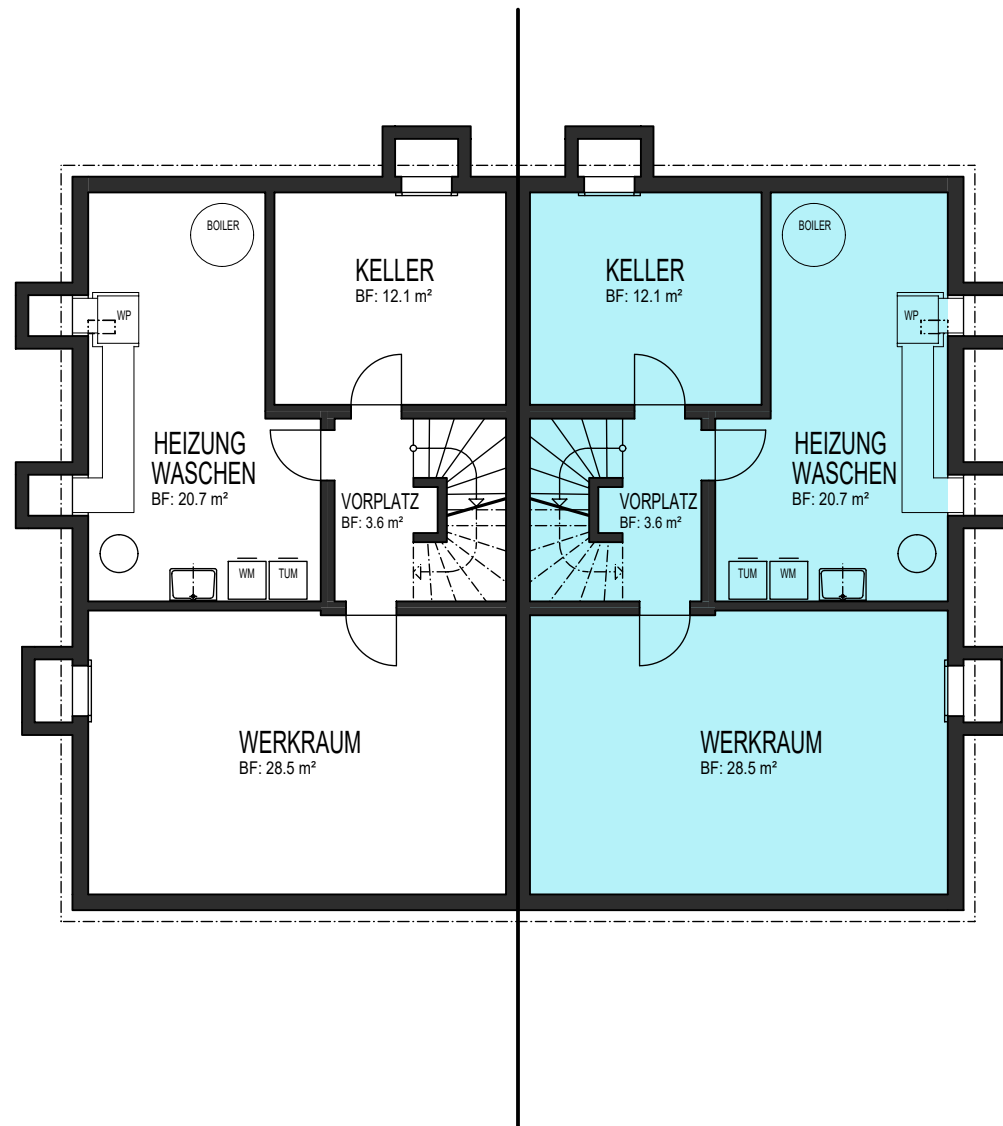

**UNTERGESCHOSS DEFH 24a**

GG	
OG	
EG	
UG	

Alle Bodenflächen (BF) in diesem Plan sind Zirkelflächen

**KONTAKT**

Kasernenstrasse 19  
CH-8180 Bülach

Verkauf: 043 377 17 77  
Zentrale: 043 377 17 17

[verkauf@omag.ch](mailto:verkauf@omag.ch)

**ERDGESCHOSS DEFH 24a**

0 2 5 10

Alle Bodenflächen (BF) in diesem Plan sind Zirkflächen

**KONTAKT**

Kasernenstrasse 19  
CH-8180 Bülach

Verkauf: 043 377 17 77  
Zentrale: 043 377 17 17

[verkauf@omag.ch](mailto:verkauf@omag.ch)