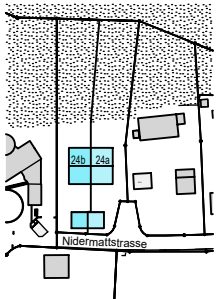

**UNTERGESCHOSS DEFH 24a**

GG	
OG	
EG	
UG	

Alle Bodenflächen (BF) in diesem Plan sind Zirkelflächen

**KONTAKT**

Kasernenstrasse 19  
CH-8180 Bülach

Verkauf: 043 377 17 77  
Zentrale: 043 377 17 17

[verkauf@omag.ch](mailto:verkauf@omag.ch)

**ERDGESCHOSS DEFH 24a**

0 2 5 10

Alle Bodenflächen (BF) in diesem Plan sind Zirkflächen

**KONTAKT**

Kasernenstrasse 19  
CH-8180 Bülach

Verkauf: 043 377 17 77  
Zentrale: 043 377 17 17

[verkauf@omag.ch](mailto:verkauf@omag.ch)