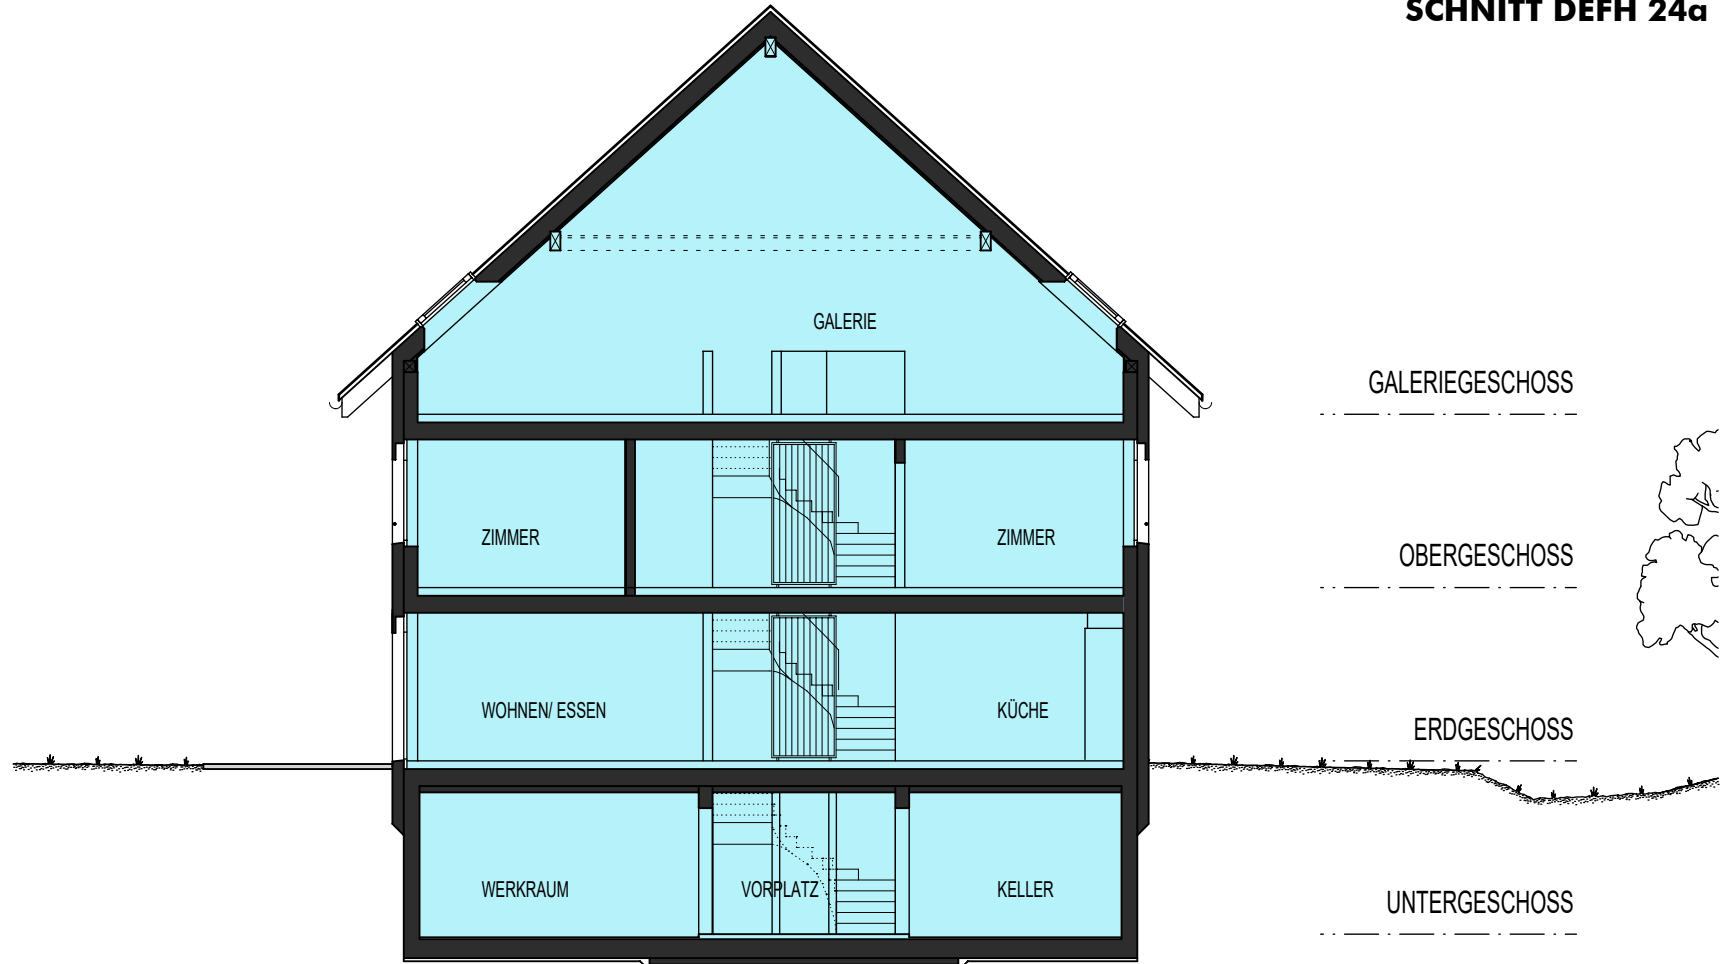

**GALERIEGESCHOSS DEFH 24a**

GG		
OG		
EG		
UG		

Alle Bodenflächen (BF) in diesem Plan sind Zirkelflächen

**KONTAKT**

Kasernenstrasse 19  
CH-8180 Bülach

Verkauf: 043 377 17 77  
Zentrale: 043 377 17 17

[verkauf@omag.ch](mailto:verkauf@omag.ch)

**SCHNITT DEFH 24a**

0 | 2 | 5 | 10 |

Alle Bodenflächen (BF) in diesem  
Plan sind Zirkaflächen

**KONTAKT**

Kasernenstrasse 19  
CH-8180 Bülach

Verkauf: 043 377 17 77  
Zentrale: 043 377 17 17

[verkauf@omag.ch](mailto:verkauf@omag.ch)