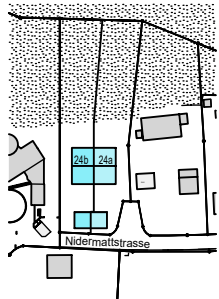

**ERDGESCHOSS DEFH 24a**

0 2 5 10

Alle Bodenflächen (BF) in diesem Plan sind Zirkflächen

**KONTAKT**

Kasernenstrasse 19  
CH-8180 Bülach

Verkauf: 043 377 17 77  
Zentrale: 043 377 17 17

[verkauf@omag.ch](mailto:verkauf@omag.ch)

**OBERGESCHOSS DEFH 24a**

GG	
OG	
EG	
UG	

Alle Bodenflächen (BF) in diesem Plan sind Zirkflächen

**KONTAKT**

Kasernenstrasse 19  
CH-8180 Bülach

Verkauf: 043 377 17 77  
Zentrale: 043 377 17 17

[verkauf@omag.ch](mailto:verkauf@omag.ch)