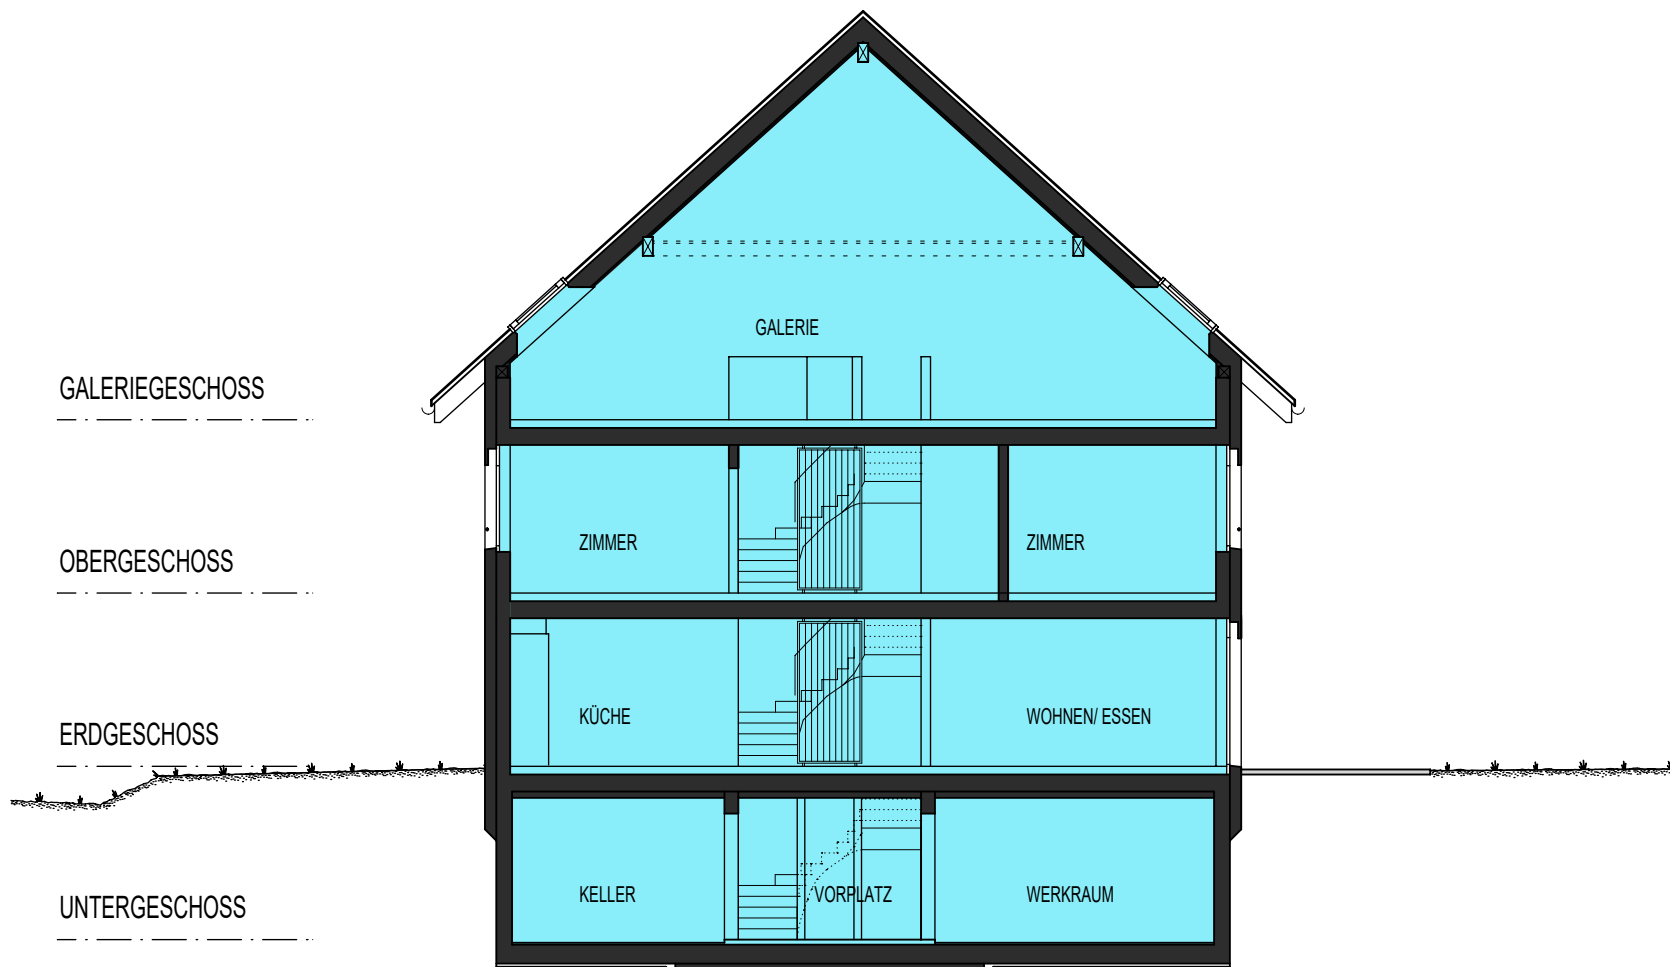

SCHNITT DEFH 24b

0 | 2 | 5 | 10 |

Alle Bodenflächen (BF) in diesem Plan sind Zirkelflächen

KONTAKT

Kasernenstrasse 19
CH-8180 Bülach

Verkauf: 043 377 17 77
Zentrale: 043 377 17 17

verkauf@omag.ch

1125-9962 08.05.2019