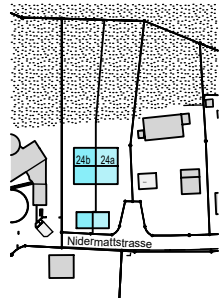

UNTERGESCHOSS DEFH 24b

GG	
OG	
EG	
UG	

Alle Bodenflächen (BF) in diesem Plan sind Zirkelflächen

KONTAKT

Kasernenstrasse 19
CH-8180 Bülach

Verkauf: 043 377 17 77
Zentrale: 043 377 17 17

verkauf@omag.ch

ERDGESCHOSS DEFH 24b

0 2 5 10

Alle Bodenflächen (BF) in diesem Plan sind Zirkflächen

KONTAKT

Kasernenstrasse 19
CH-8180 Bülach

Verkauf: 043 377 17 77
Zentrale: 043 377 17 17

verkauf@omag.ch

OBERGESCHOSS DEFH 24b

GG		
OG		
EG		
UG		

Alle Bodenflächen (BF) in diesem Plan sind Zirkflächen

KONTAKT

Kasernenstrasse 19
CH-8180 Bülach

Verkauf: 043 377 17 77
Zentrale: 043 377 17 17

verkauf@omag.ch

GALERIEGESCHOSS DEFH 24b

GG		
OG		
EG		
UG		

Alle Bodenflächen (BF) in diesem
Plan sind Zirkelflächen