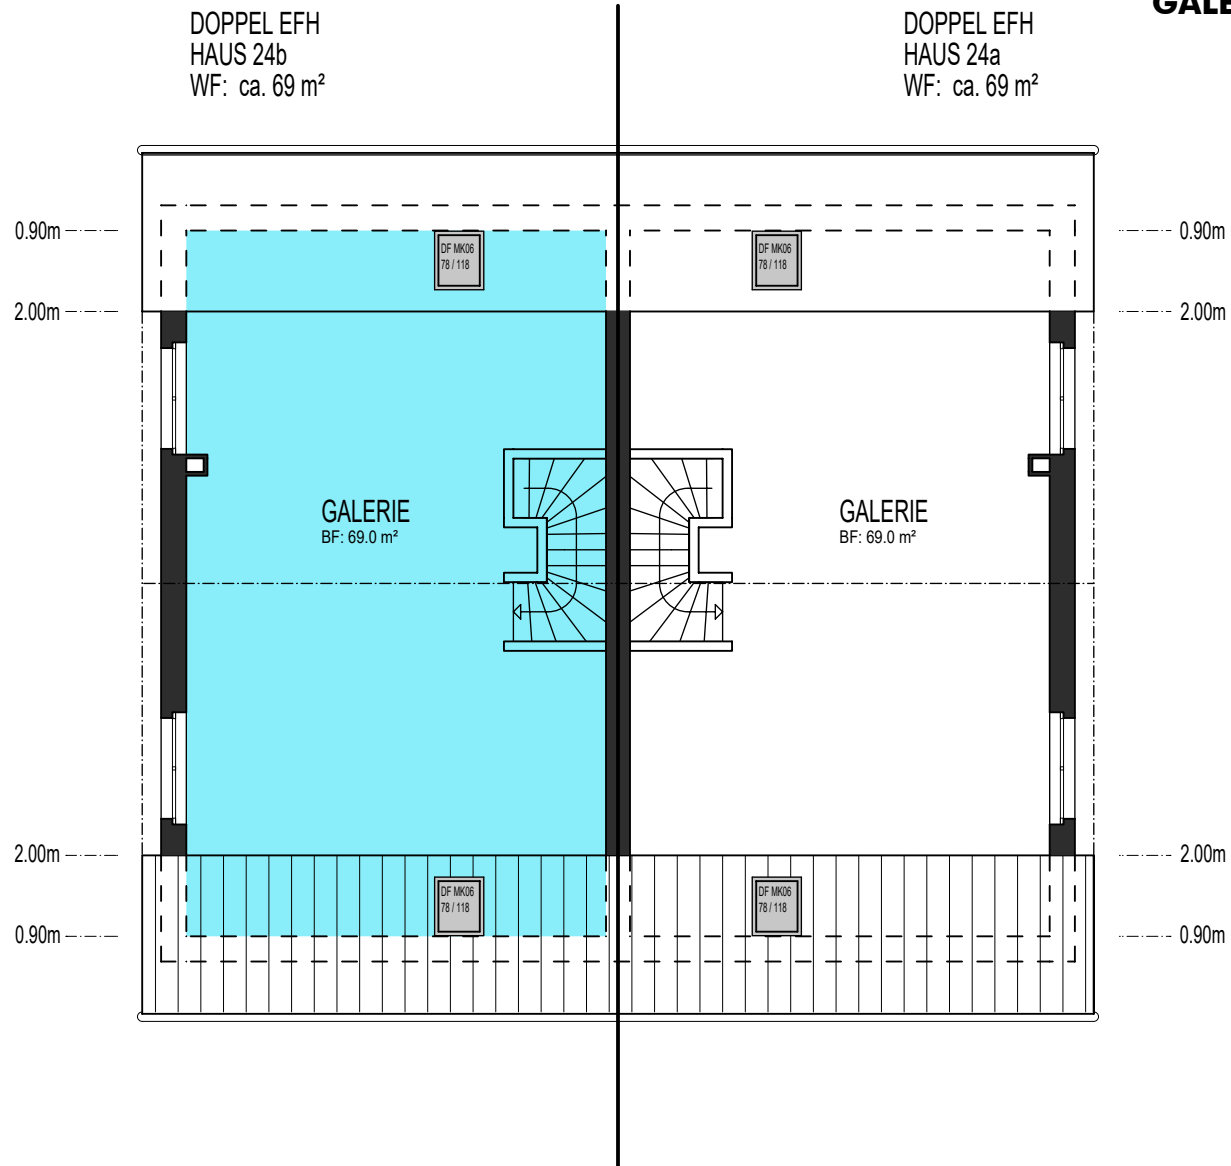

Alle Bodenflächen (BF) in diesem Plan sind Zirkflächen

KONTAKT

Kasernenstrasse 19
CH-8180 Bülach

Verkauf: 043 377 17 77
Zentrale: 043 377 17 17

verkauf@omag.ch

GALERIEGESCHOSS DEFH 24b

GG		
OG		
EG		
UG		

Alle Bodenflächen (BF) in diesem
Plan sind Zirkelflächen