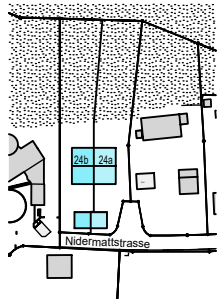

UNTERGESCHOSS DEFH 24b

GG	
OG	
EG	
UG	

Alle Bodenflächen (BF) in diesem Plan sind Zirkelflächen

KONTAKT

Kasernenstrasse 19
CH-8180 Bülach

Verkauf: 043 377 17 77
Zentrale: 043 377 17 17

verkauf@omag.ch

ERDGESCHOSS DEFH 24b

0 2 5 10

Alle Bodenflächen (BF) in diesem Plan sind Zirkflächen

KONTAKT

Kasernenstrasse 19
CH-8180 Bülach

Verkauf: 043 377 17 77
Zentrale: 043 377 17 17

verkauf@omag.ch

OBERGESCHOSS DEFH 24b

GG		
OG		
EG		
UG		

Alle Bodenflächen (BF) in diesem Plan sind Zirkflächen

KONTAKT

Kasernenstrasse 19
CH-8180 Bülach

Verkauf: 043 377 17 77
Zentrale: 043 377 17 17

verkauf@omag.ch

GALERIEGESCHOSS DEFH 24b

GG		
OG		
EG		
UG		

Alle Bodenflächen (BF) in diesem
Plan sind Zirkelflächen