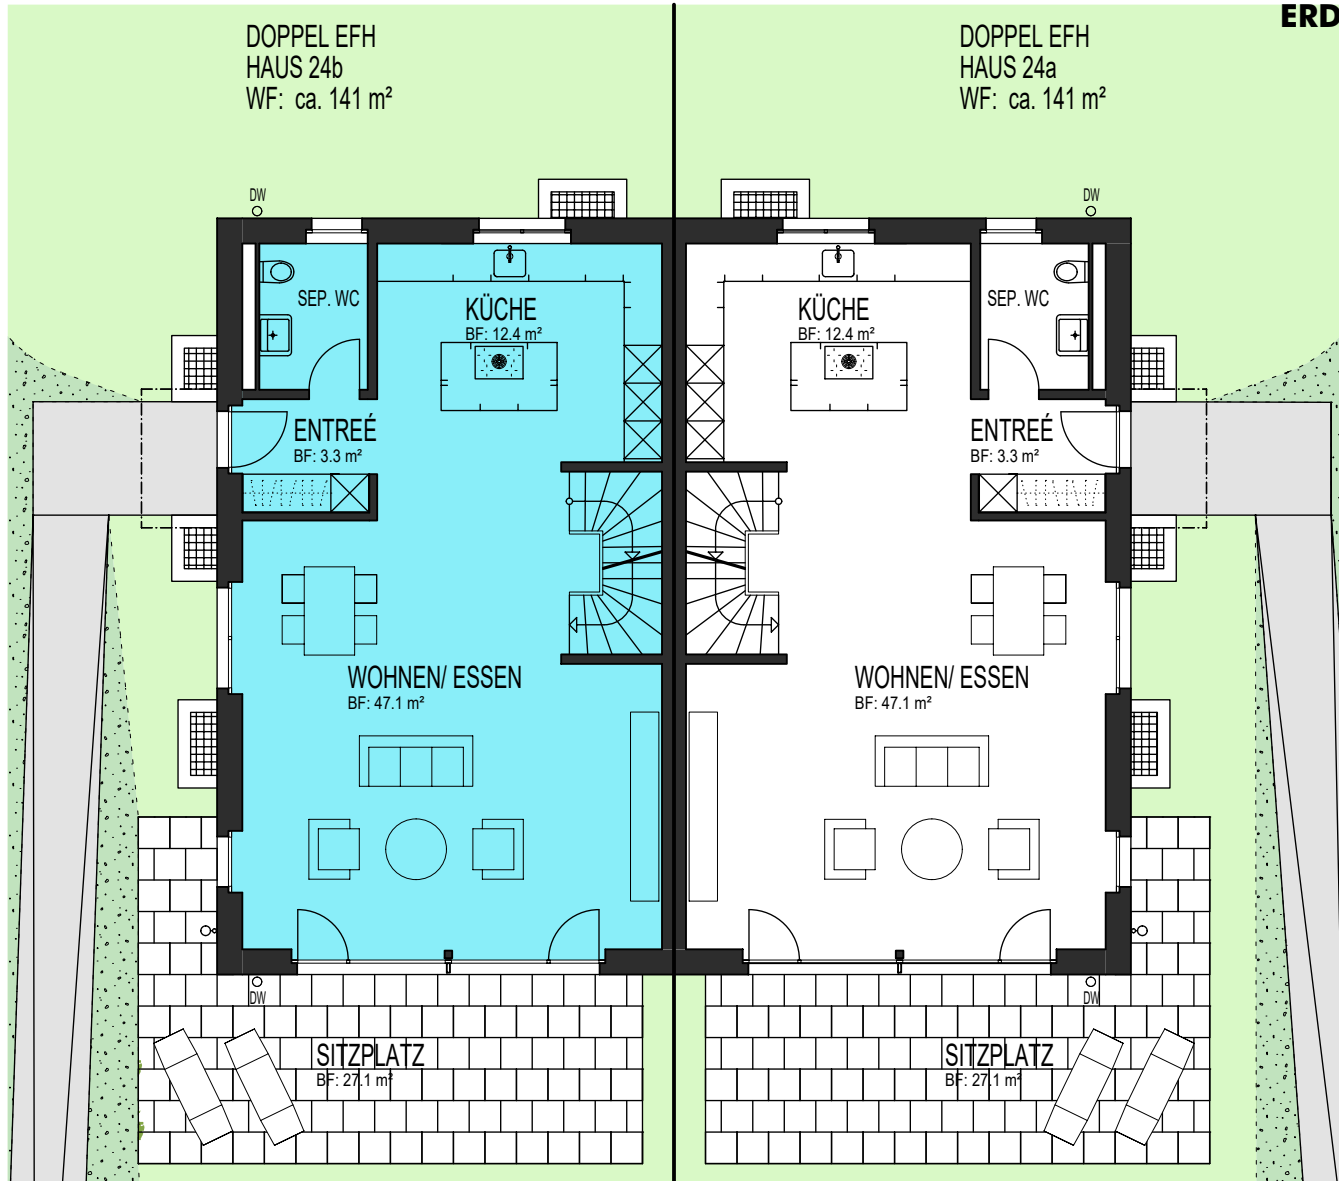

UNTERGESCHOSS DEFH 24b

GG	
OG	
EG	
UG	

Alle Bodenflächen (BF) in diesem Plan sind Zirkelflächen

KONTAKT

Kasernenstrasse 19
CH-8180 Bülach

Verkauf: 043 377 17 77
Zentrale: 043 377 17 17

verkauf@omag.ch

ERDGESCHOSS DEFH 24b

0 2 5 10

Alle Bodenflächen (BF) in diesem Plan sind Zirkflächen

KONTAKT

Kasernenstrasse 19
CH-8180 Bülach

Verkauf: 043 377 17 77
Zentrale: 043 377 17 17

verkauf@omag.ch

OBERGESCHOSS DEFH 24b

GG		
OG		
EG		
UG		

Alle Bodenflächen (BF) in diesem Plan sind Zirkflächen

KONTAKT

Kasernenstrasse 19
CH-8180 Bülach

Verkauf: 043 377 17 77
Zentrale: 043 377 17 17

verkauf@omag.ch

GALERIEGESCHOSS DEFH 24b

GG		
OG		
EG		
UG		

Alle Bodenflächen (BF) in diesem
Plan sind Zirkelflächen