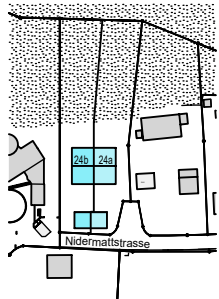

0 2 5 10

Alle Bodenflächen (BF) in diesem Plan sind Zirkflächen

KONTAKT

Kasernenstrasse 19
CH-8180 Bülach

Verkauf: 043 377 17 77
Zentrale: 043 377 17 17

verkauf@omag.ch

OBERGESCHOSS DEFH 24b

GG		
OG		
EG		
UG		

Alle Bodenflächen (BF) in diesem Plan sind Zirkflächen

KONTAKT

Kasernenstrasse 19
CH-8180 Bülach

Verkauf: 043 377 17 77
Zentrale: 043 377 17 17

verkauf@omag.ch

GALERIEGESCHOSS DEFH 24b

GG		
OG		
EG		
UG		

Alle Bodenflächen (BF) in diesem
Plan sind Zirkelflächen