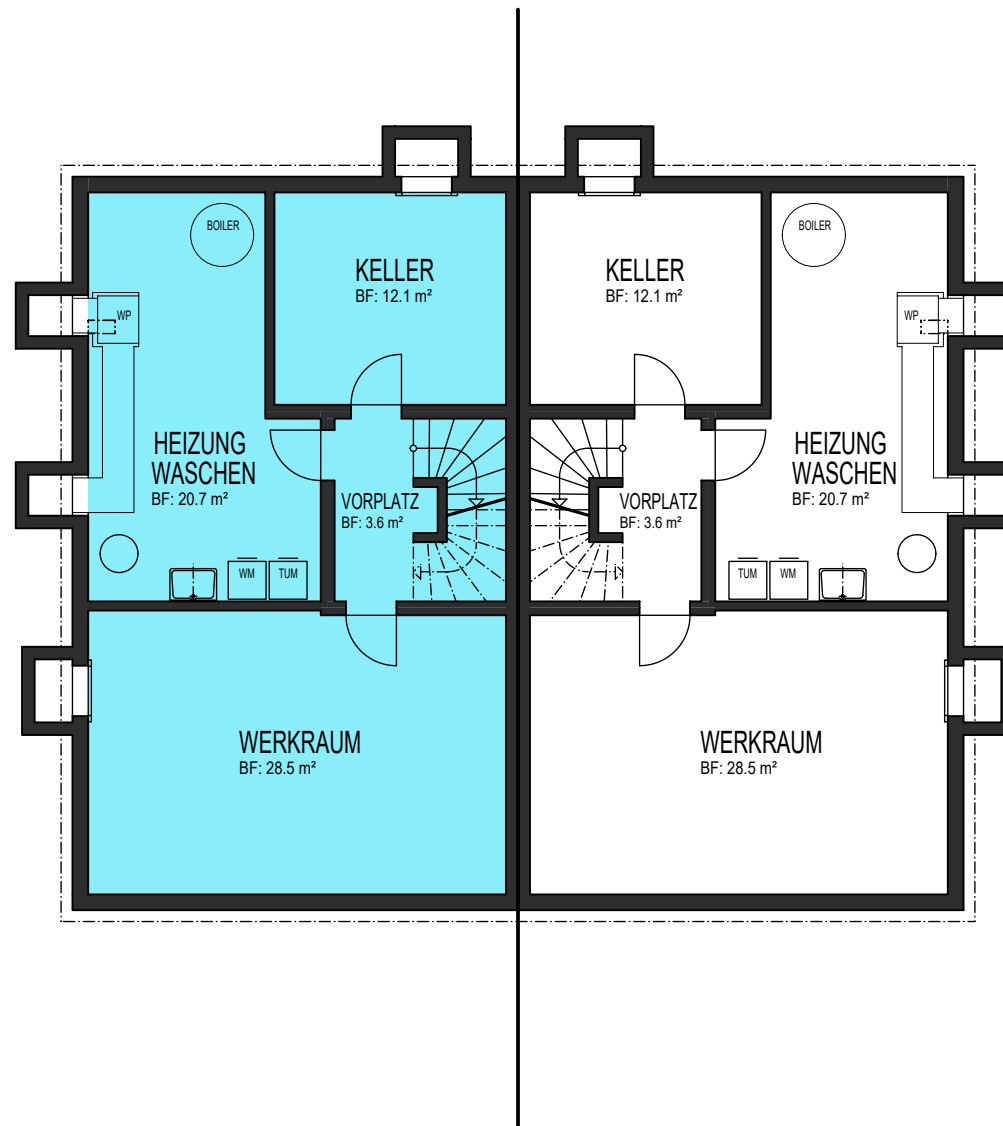

UNTERGESCHOSS DEFH 24b

GG	
OG	
EG	
UG	

Alle Bodenflächen (BF) in diesem Plan sind Zirkelflächen

KONTAKT

Kasernenstrasse 19
CH-8180 Bülach

Verkauf: 043 377 17 77
Zentrale: 043 377 17 17

verkauf@omag.ch

ERDGESCHOSS DEFH 24b

0 2 5 10

Alle Bodenflächen (BF) in diesem Plan sind Zirkflächen

KONTAKT

Kasernenstrasse 19
CH-8180 Bülach

Verkauf: 043 377 17 77
Zentrale: 043 377 17 17

verkauf@omag.ch

OBERGESCHOSS DEFH 24b

GG		
OG		
EG		
UG		

Alle Bodenflächen (BF) in diesem Plan sind Zirkflächen

KONTAKT

Kasernenstrasse 19
CH-8180 Bülach

Verkauf: 043 377 17 77
Zentrale: 043 377 17 17

verkauf@omag.ch

GALERIEGESCHOSS DEFH 24b

GG		
OG		
EG		
UG		

Alle Bodenflächen (BF) in diesem
Plan sind Zirkelflächen