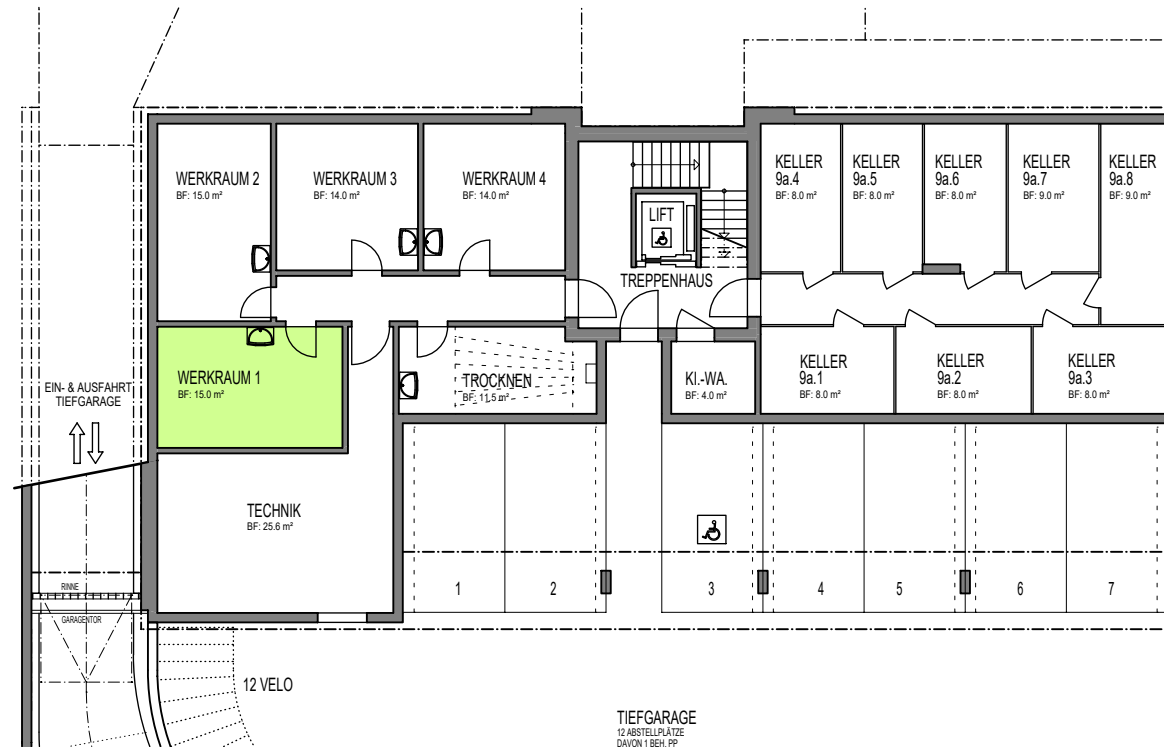

WERKRAUM 1

Alle Bodenflächen (BF) in diesem Plan sind Zirkelflächen

KONTAKT

Kasernenstrasse 19
CH-8180 Bülach

Verkauf: 043 377 17 77
Zentrale: 043 377 17 17

verkauf@omag.ch

1178-9818 23.02.2021