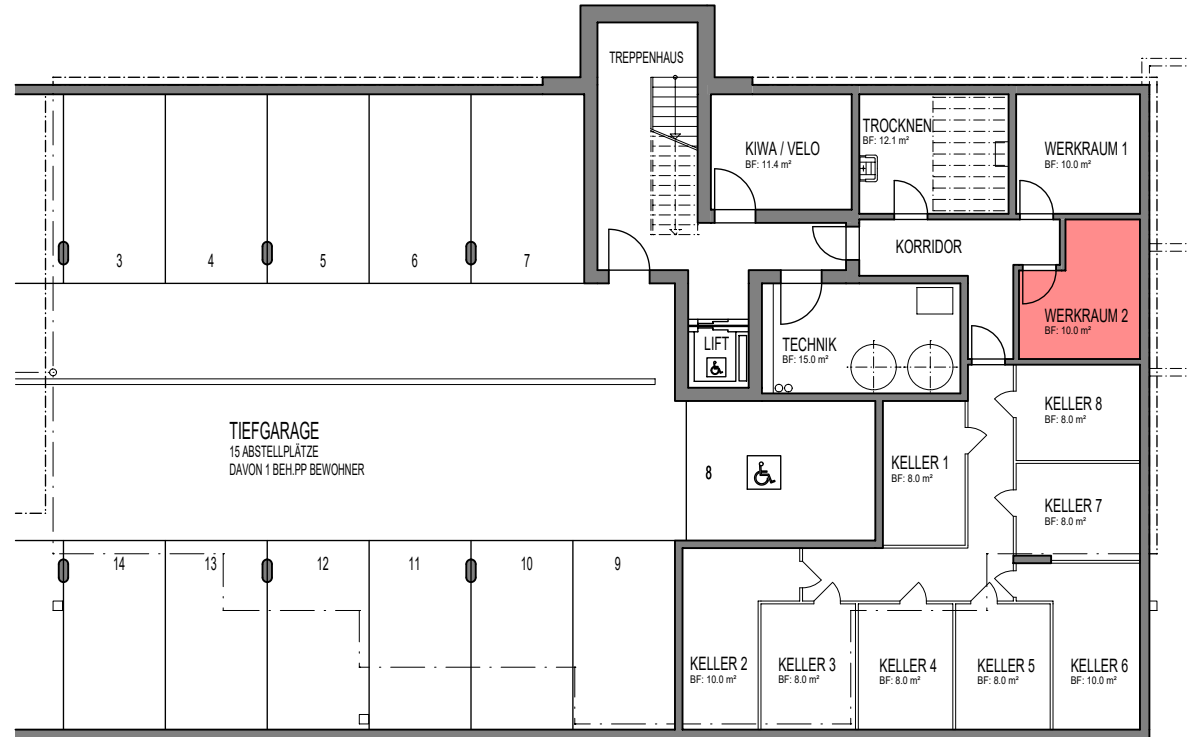

WERKRAUM 2

0 2 5 10

Alle Bodenflächen (BF) in diesem Plan sind Zirkflächen

KONTAKT

Kasernenstrasse 19
CH-8180 Bülach

Verkauf : 043 377 17 77

Zentrale: 043 377 17 17

verkauf@omag.ch