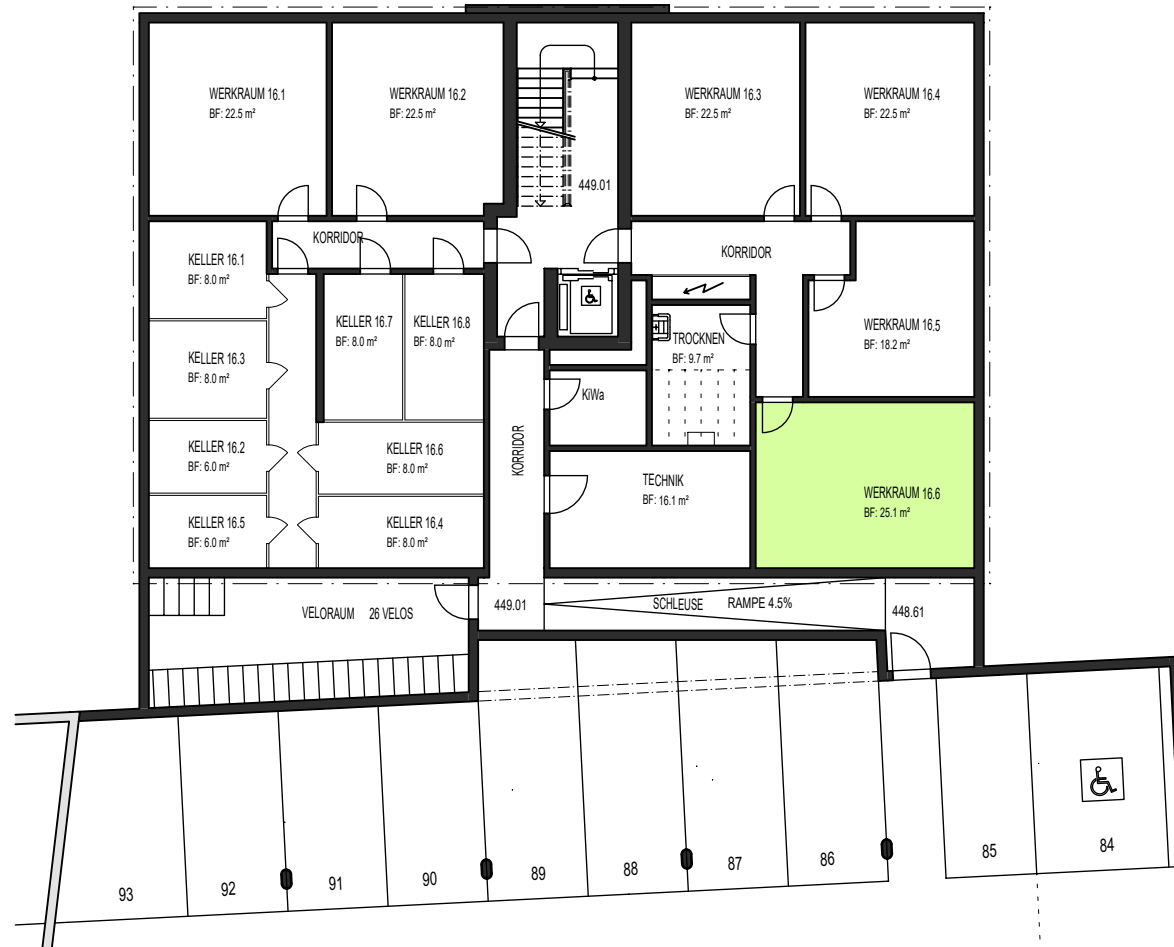

WERKRAUM 16.6

Alle Bodenflächen (BF) in diesem Plan sind Zirkafächen

KONTAKT

Kasernenstrasse 19
CH-8180 Bülach

Verkauf: 043 377 17 77
Zentrale: 043 377 17 17

verkauf@omag.ch